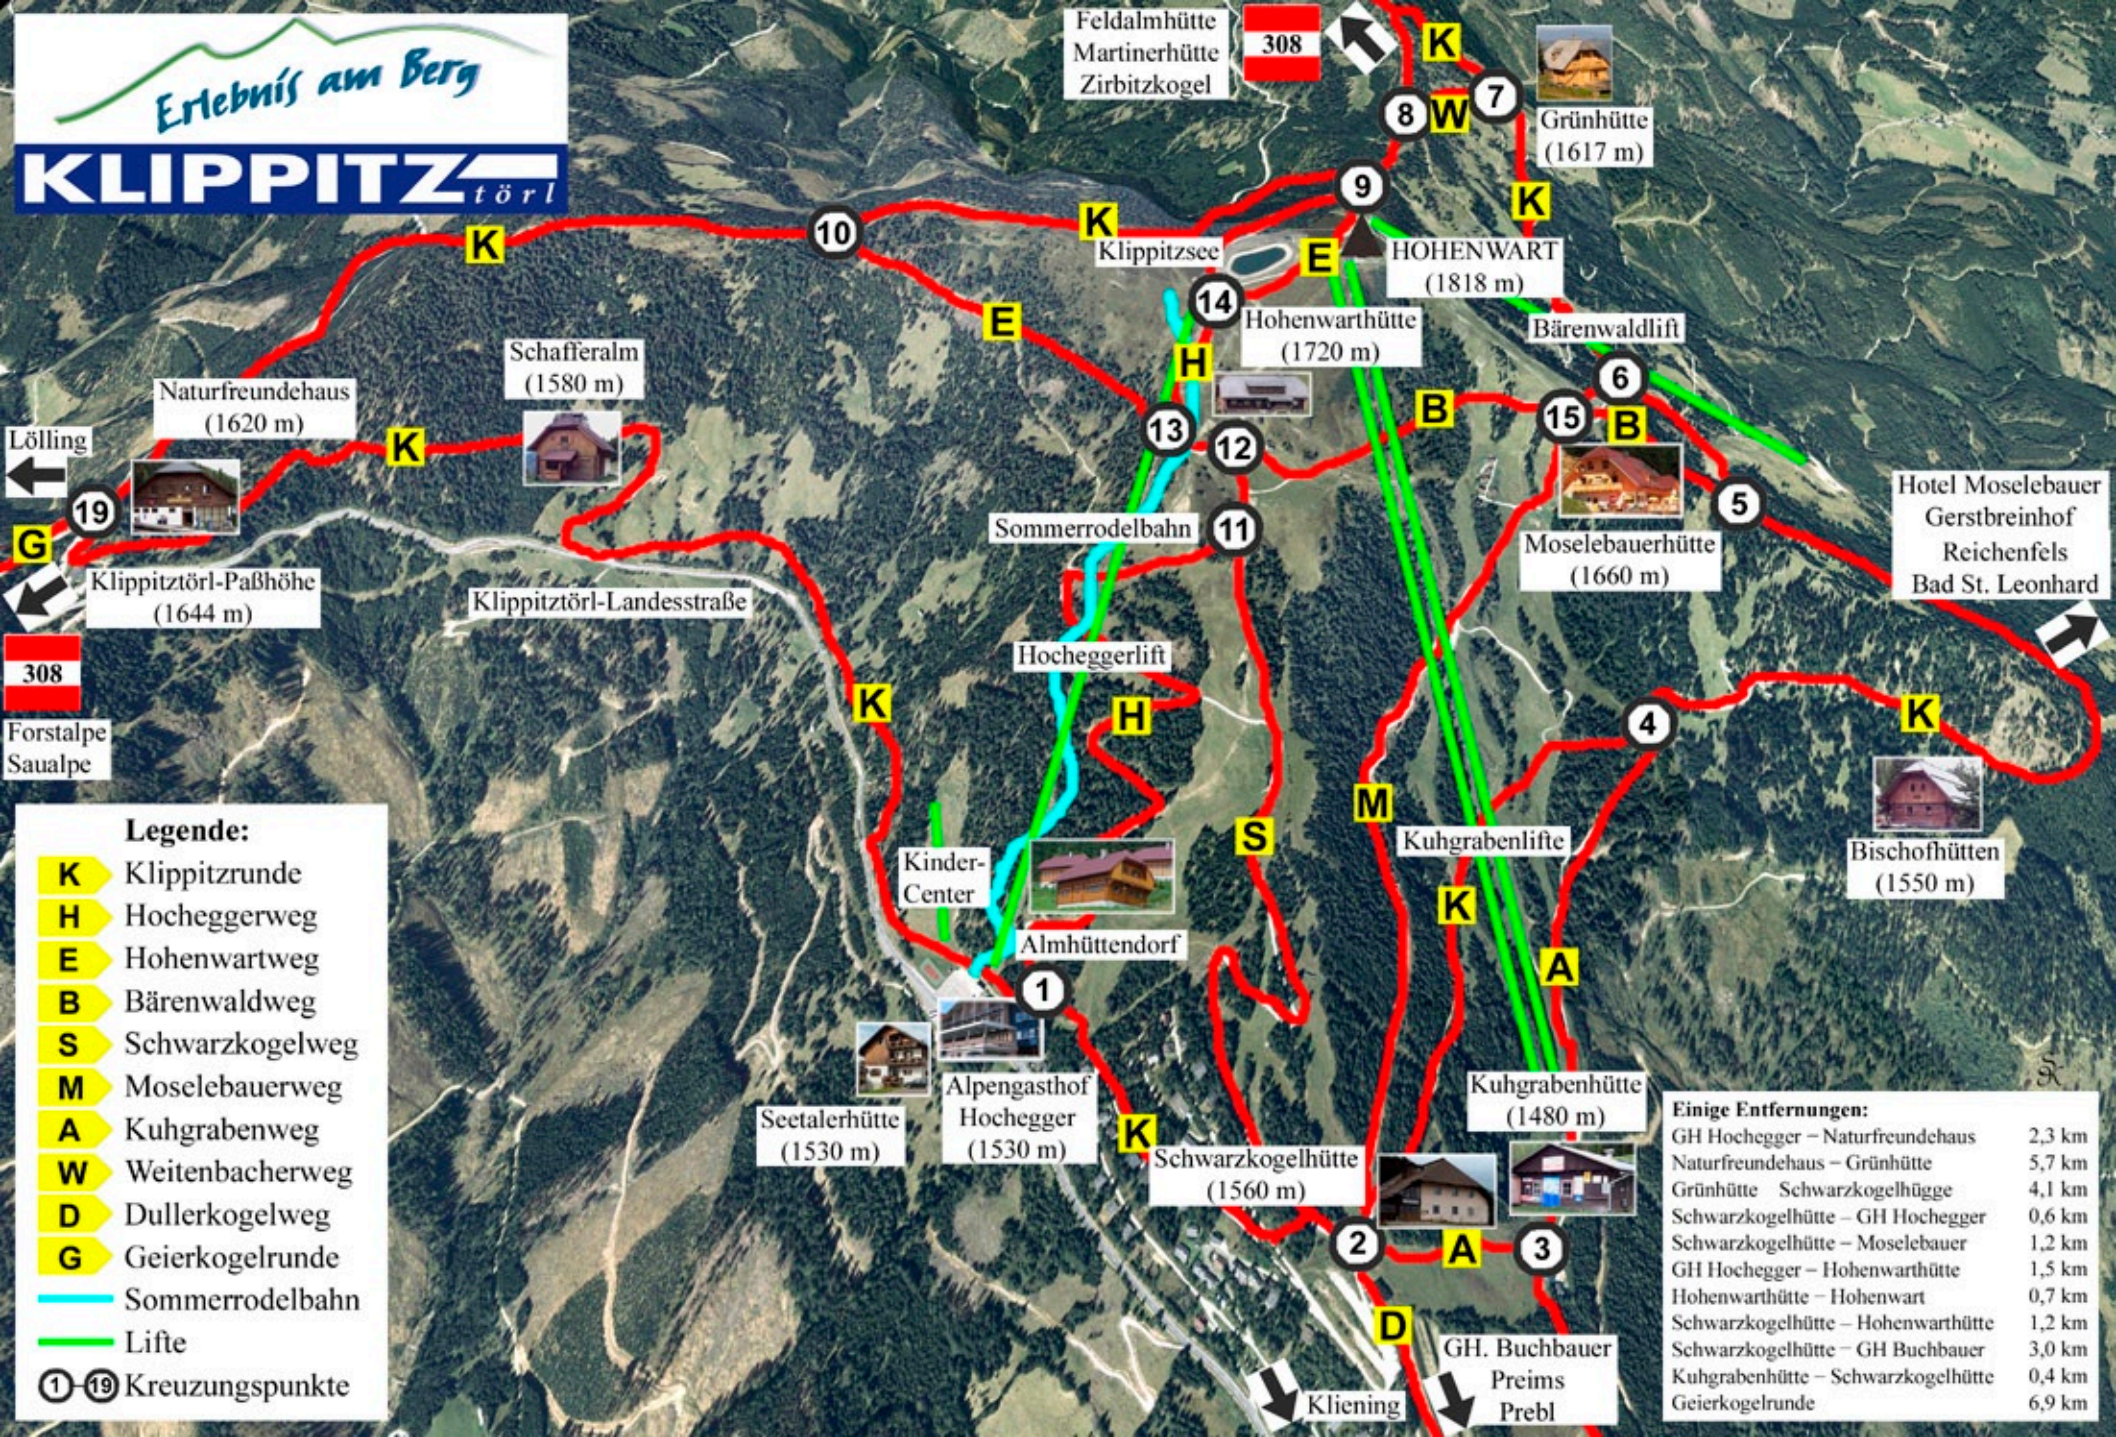

Erlebnis am Berg

KLIPPITZ tölrl

- Legende:**
- K** Klippitzrunde
 - H** Hoheggerweg
 - E** Hohenwartweg
 - B** Bärenwaldweg
 - S** Schwarzkogelweg
 - M** Moselebauerweg
 - A** Kuhgrabenweg
 - W** Weitenbacherweg
 - D** Dullerkogelweg
 - G** Geierkogelrunde
 - Sommerrodelbahn
 - Lifte
 - ①-⑱** Kreuzungspunkte

Einige Entfernungen:

GH Hohegger – Naturfreundehaus	2,3 km
Naturfreundehaus – Grünhütte	5,7 km
Grünhütte – Schwarzkogelhütte	4,1 km
Schwarzkogelhütte – GH Hohegger	0,6 km
Schwarzkogelhütte – Moselebauer	1,2 km
GH Hohegger – Hohenwarthütte	1,5 km
Hohenwarthütte – Hohenwart	0,7 km
Schwarzkogelhütte – Hohenwarthütte	1,2 km
Schwarzkogelhütte – GH Buchbauer	3,0 km
Kuhgrabenhütte – Schwarzkogelhütte	0,4 km
Geierkogelrunde	6,9 km

KLIPPITZtörl

KLIPPITZ törl