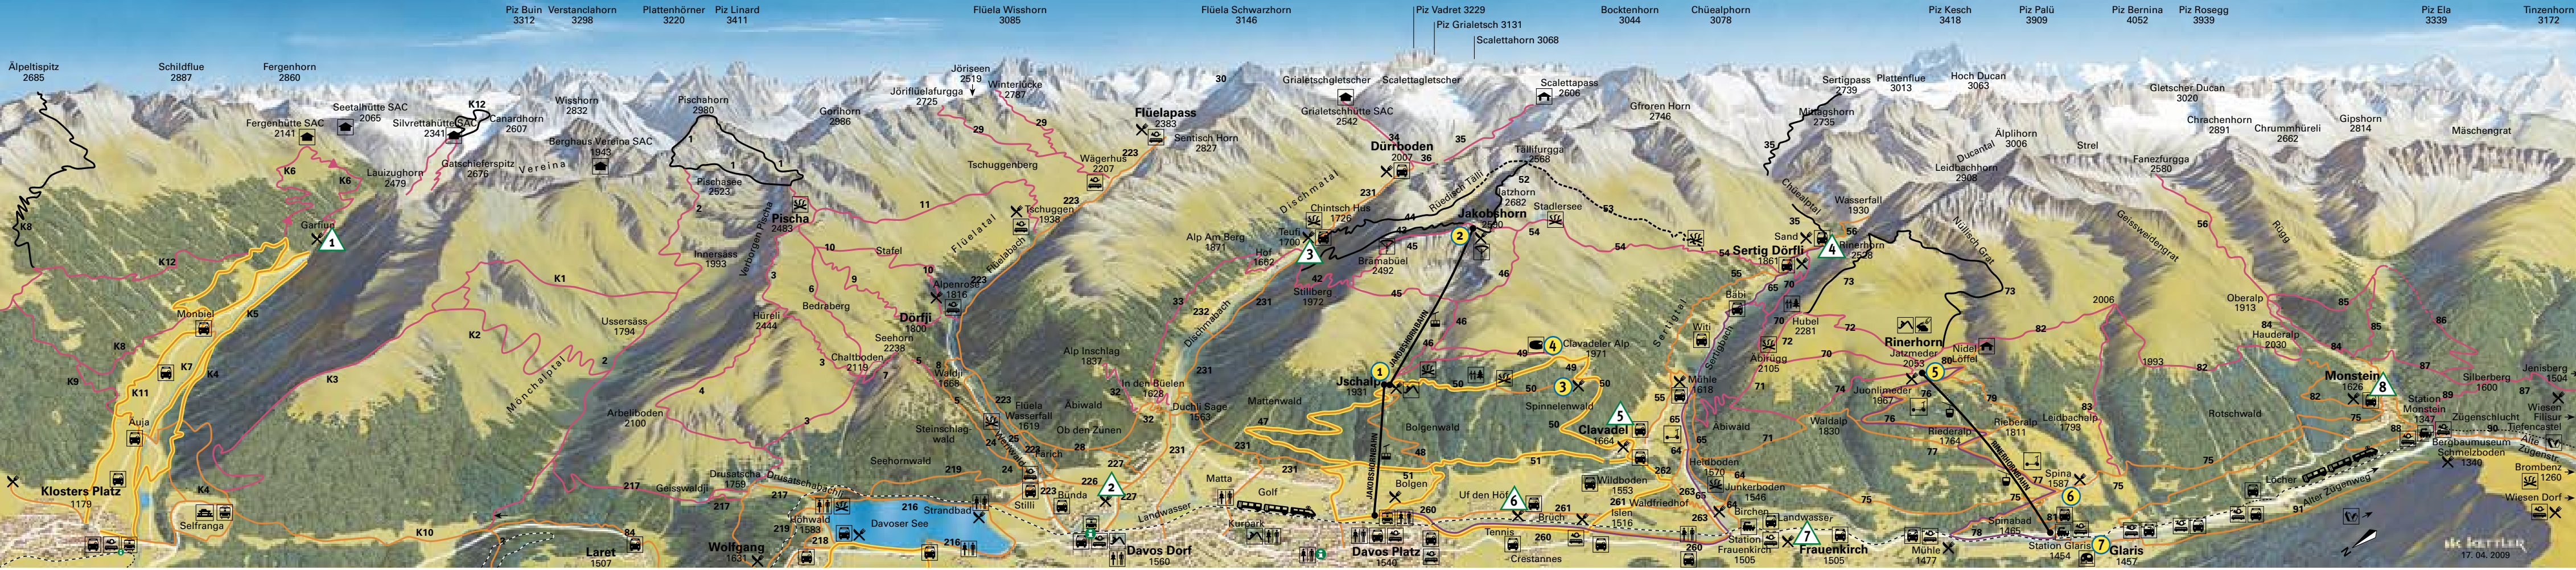

 **pischa**

 **jakobshorn**

 **rinerhorn**

 Standseilbahn Cable railway	 Restaurant	 Rhätische Bahn Rhaetian Railways	 Öffentliche Toiletten Public toilets	 Haltestelle Autobus Bus stop	 Schau- und Erlebniskäserei Cheese dairy	 Alpenstreichelzoo Alpine petting zoo	 Heilkräutergarten Herb path	 Autoverlad Car loading	 3D-Wildpark (Bogenschiessen / Archery)	 Trottinett-Strecke Kick-bike track	 Wanderwege leicht (auf Panoramatafeln blau gekennzeichnet) Hiking trails, easy (on the Panorama boards signed blue)	 Mittel: Schmale Wege, zum Teil weglos Medium: Narrow paths, partly pathless
 Luftseilbahn Cableway	 Snack-Bar	 Bahnhof Railway station	 Sommerschlittelbahn Summer sledging	 Haltestelle Postauto Post bus stop	 Startplatz für Deltasegler und Gleitschirmflieger Starting point for delta and paragliders	 Schutzhütte Refuge	 Naturlehrpfad Nature trail	 Abenteuerpark Adventure park	 Kinderwagengängig Drivable for baby carriage	 Restaurants siehe Preisliste Restaurants see Price list	 Wanderwege mittel (gutes Schuhwerk erforderlich) Hiking trails medium (good footwear required)	 Hochalpin: Schmale Wege, zum Teil weglos High alpine: Narrow paths, partly pathless
 Gondelbahn Gondola	 Caravaning	 Bahnstation Station	 Picknickplatz mit Feuerstelle Picnic spot with fireplace	 Alpinum Alpine garden	 Hütte mit Schlafmöglichkeit Cottage with lodging	 Gesteinslehrpfad Rock trail	 Kinderspielplatz Playground	 Rollstuhlgängig (Begleitung empfohlen) Drivable for wheelchair (escort recommended)	 MTB Freeride	 Wanderwege hochalpin Hiking trails high alpine	 Ausgeschilderte Nordic-Walking-Strecke (leichte und mittelschwere Wege) Signposted Nordic walking trail (paths of several difficulty)	