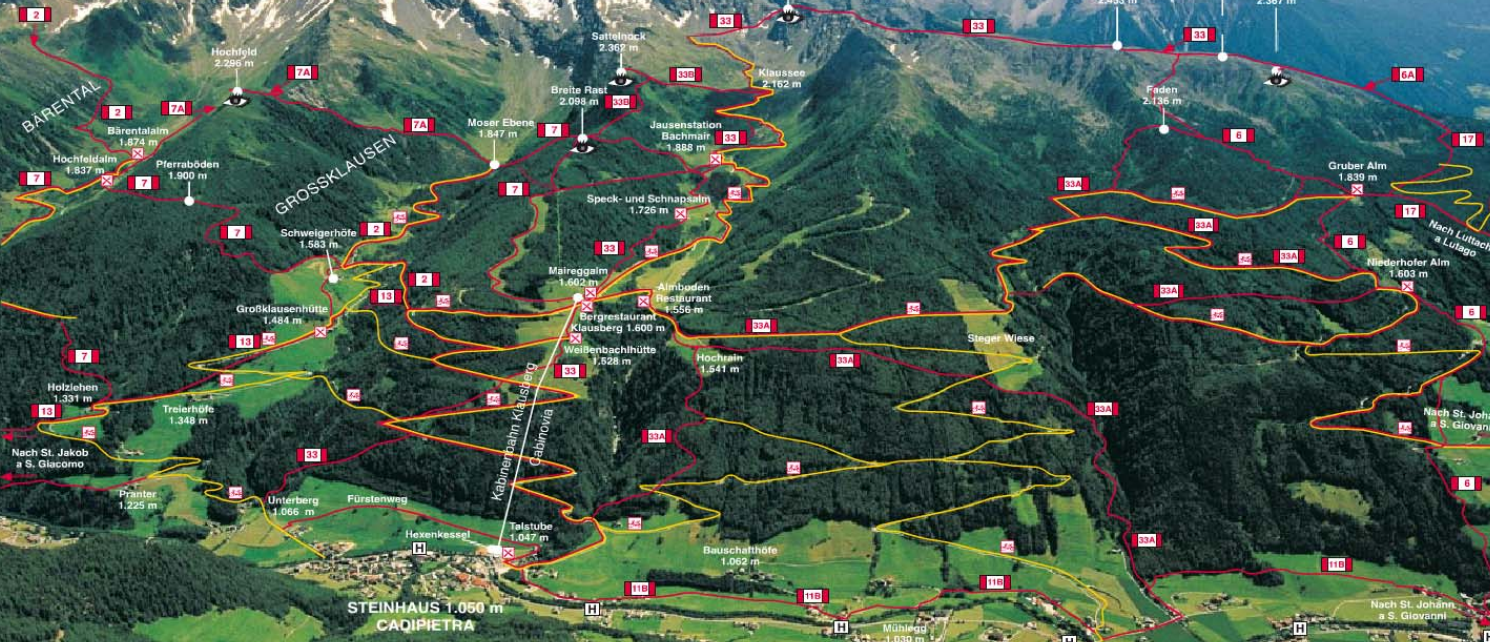

Hirbennock  
3.010 m

Hochgall  
3.436 m

Wildgall  
3.273 m

Dürreack  
3.195 m

Schneabiger Nock  
3.398 m

Mossstock  
3.059 m

Klausnock  
2.819 m

Rauchkofel  
2.653 m

Gr. + Kl. Windschar  
3.041 m - 2.981 m

Tofana  
3.244 m

— = Mountain

STEINHAUS 1.050 m  
CAQUIPIETRA

Nach St. Johann  
a. S. Giovanni