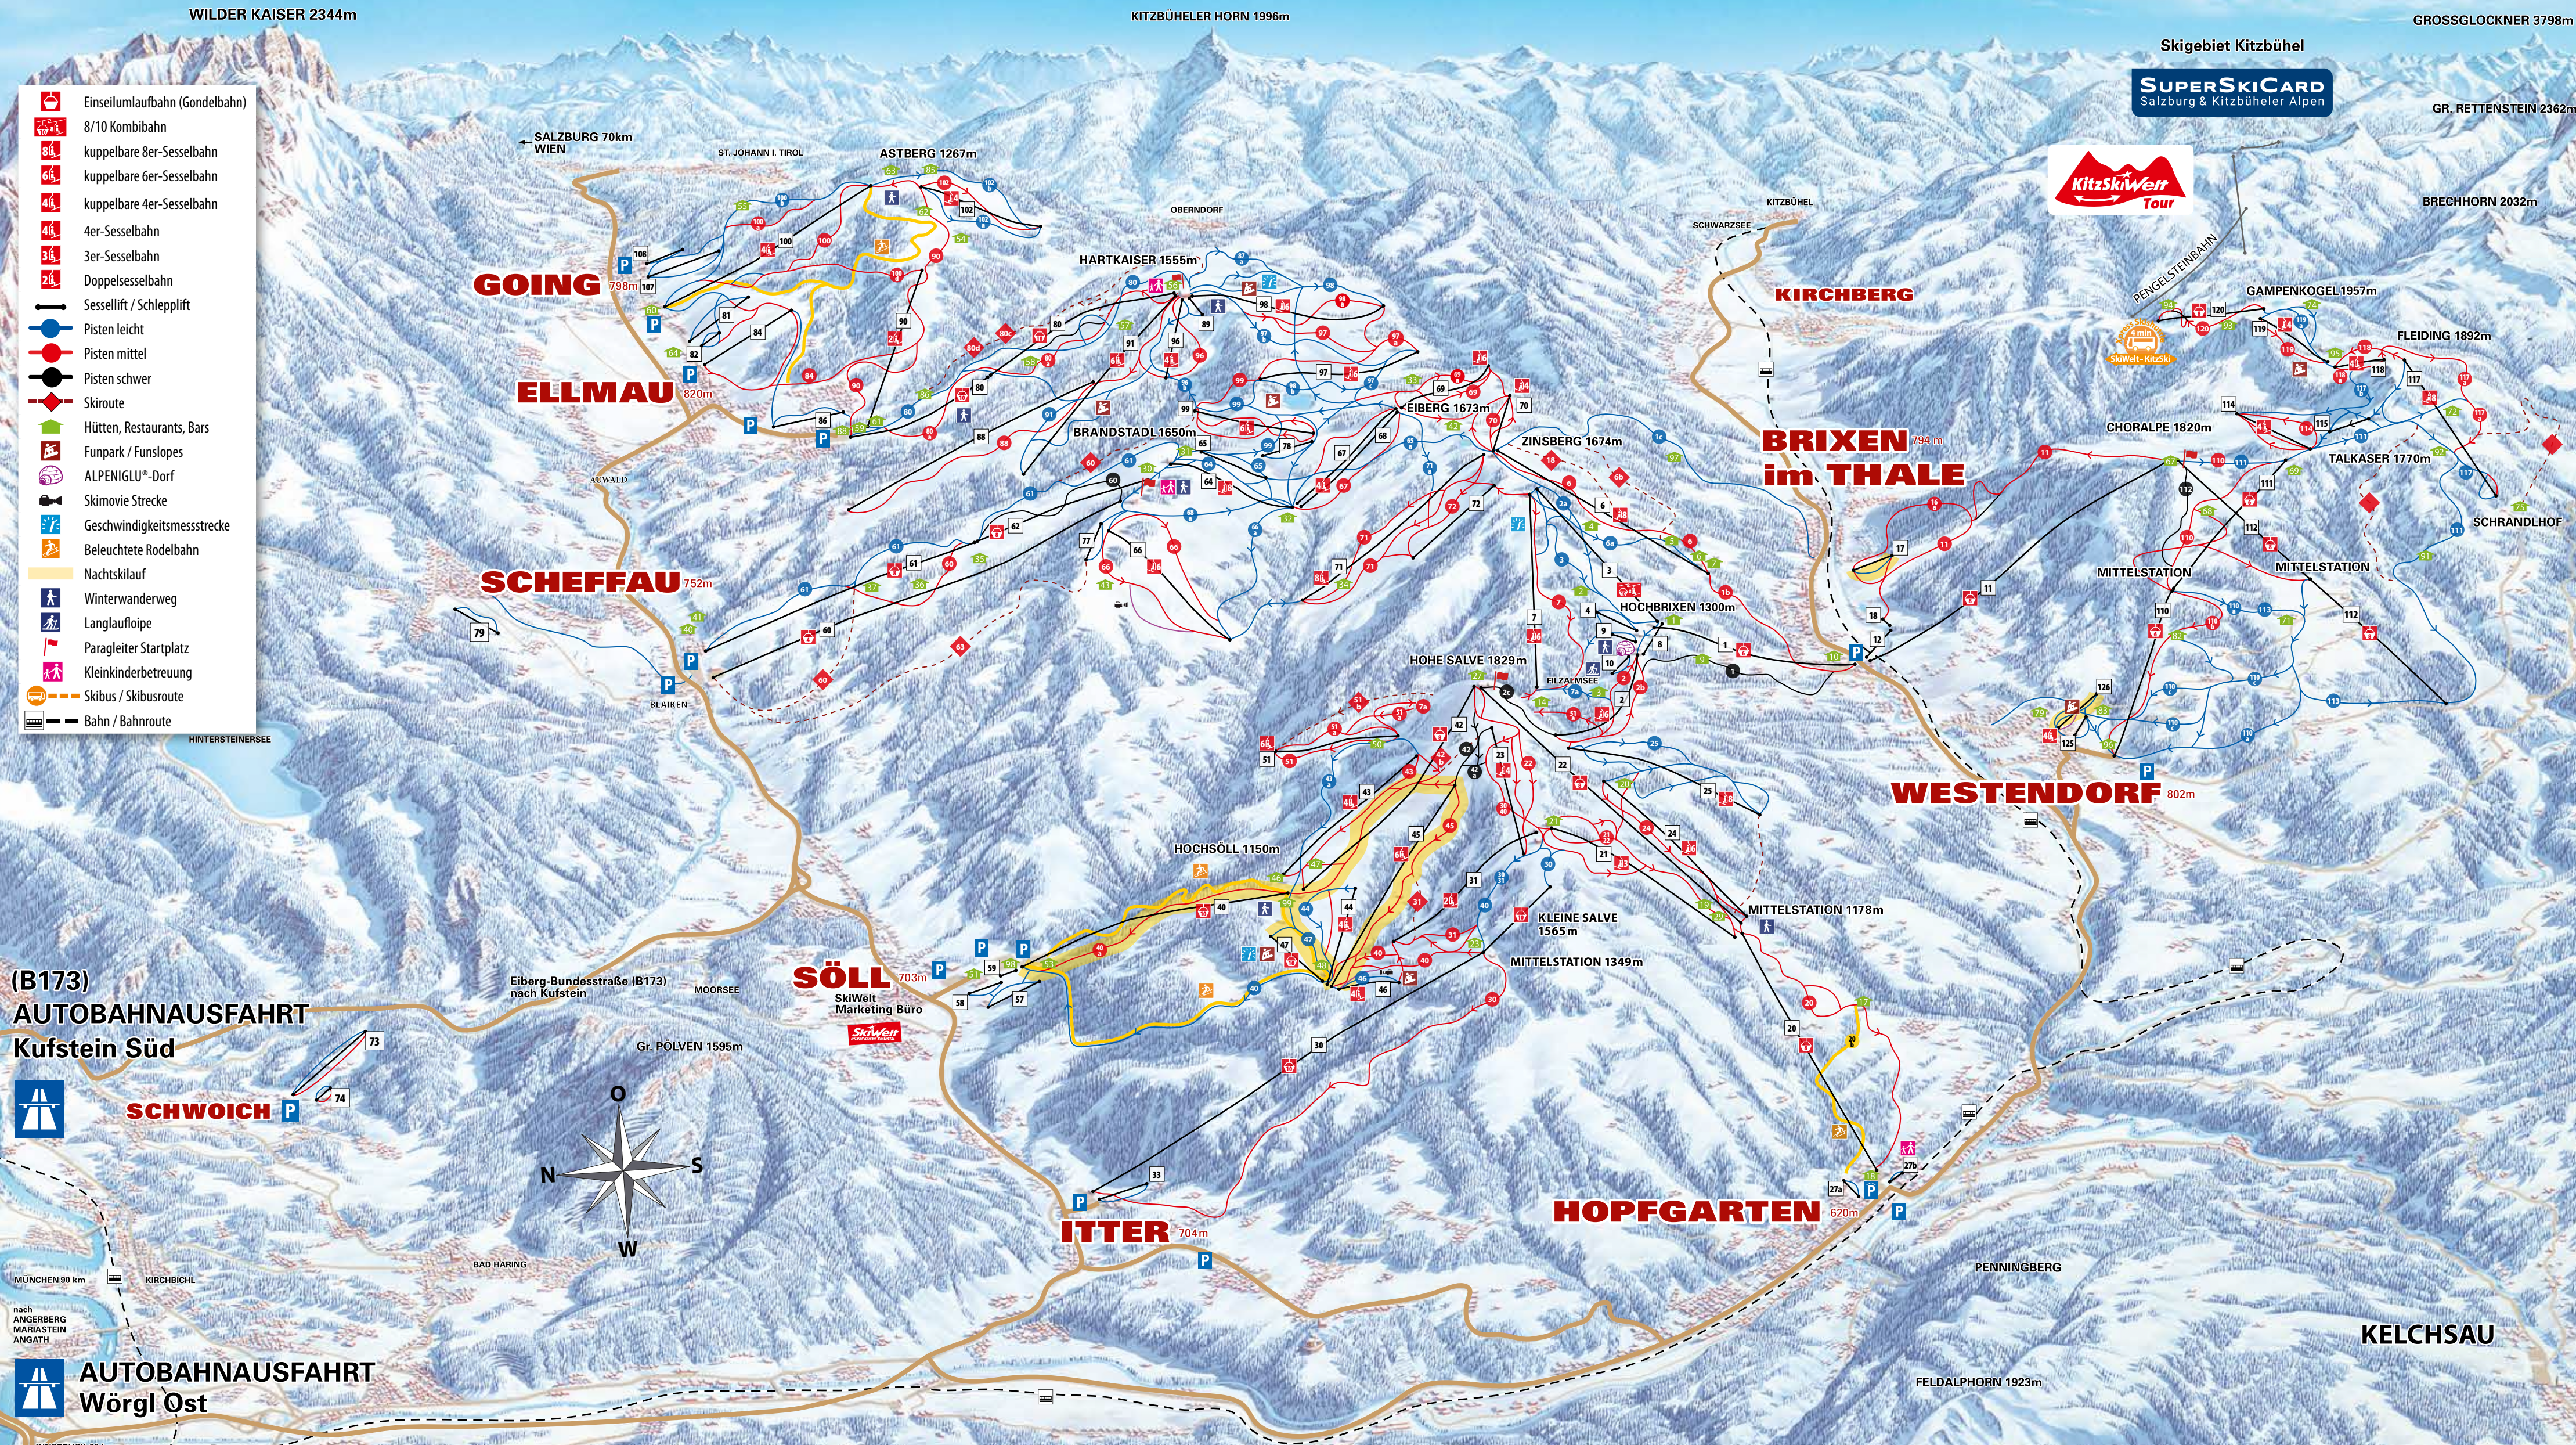

# 270 KM PISTENSPASS 82 BAHNEN & LIFTE 80 URIGE HÜTTEN

**SkiWelt**  
WILDER KAISER BRIXENTAL

www.skiwelt.at

- Einseilumlaufbahn (Gondelbahn)
- 8/10 Kombibahn
- kuppelbare 8er-Sesselbahn
- kuppelbare 6er-Sesselbahn
- kuppelbare 4er-Sesselbahn
- 4er-Sesselbahn
- 3er-Sesselbahn
- Doppelsesselbahn
- Sessellift / Schleplift
- Pisten leicht
- Pisten mittel
- Pisten schwer
- Skiroute
- Hütten, Restaurants, Bars
- Funpark / Funslopes
- ALPENIGLU®-Dorf
- Skimovie Strecke
- Geschwindigkeitsmessstrecke
- Beleuchtete Rodelbahn
- Nachtskilauf
- Winterwanderweg
- Langlaufloipe
- Paragleiter Startplatz
- Kleinkinderbetreuung
- Skibus / Skibusroute
- Bahn / Bahnroute

(B173)  
**AUTOBAHNAUSFAHRT**  
Kufstein Süd

**SCHWOICH** P

**AUTOBAHNAUSFAHRT**  
Wörgl Ost

Skigebiet Kitzbühel  
**SUPER SKICARD**  
Salzburg & Kitzbüheler Alpen

**KitzSkiWelt**  
Tour