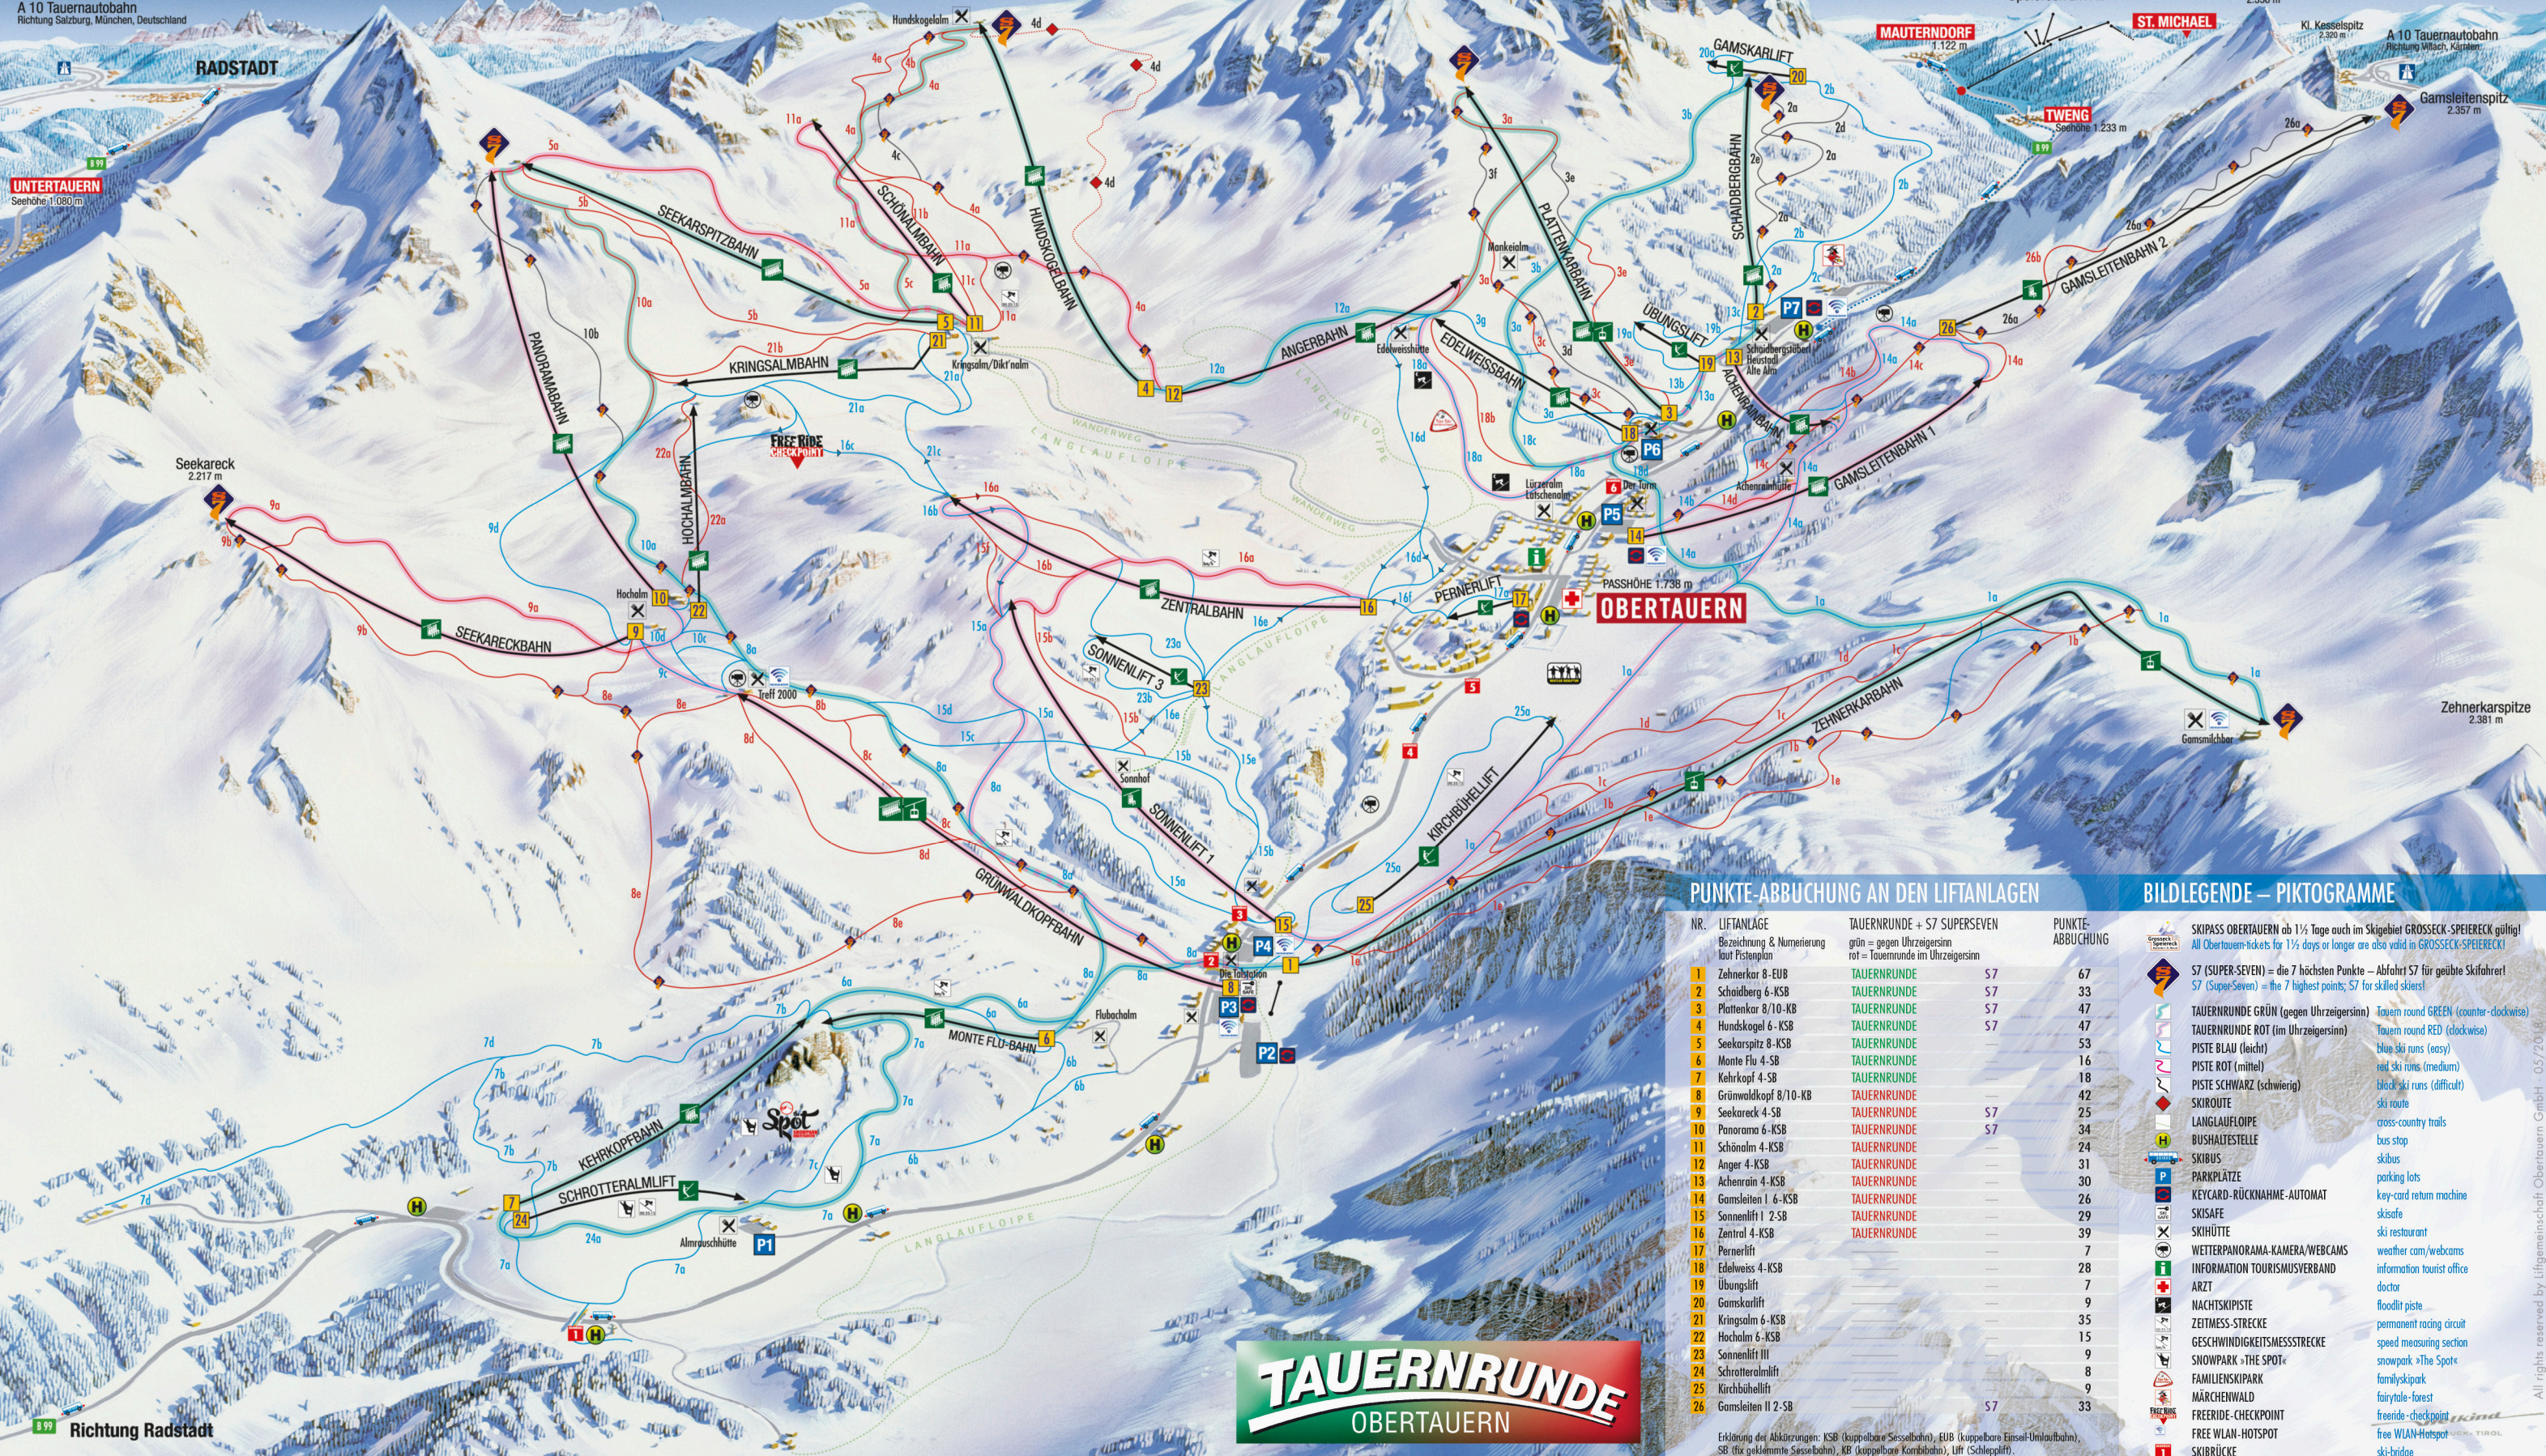

BERGBAHNEN OBERTAUERN

A 10 Tauernautobahn
Richtung Salzburg, München, Deutschland

UNTERTAUERN
Seehöhe 1.080 m

Richtung Radstadt

Seekarspitz 2.350 m
DACHSTEINMASSIV

Hundskogel 2.238 m
Plattenspitz 2.293 m

Gamskarlspitz 2.411 m
GurpitschEck 2.526 m

Grosseck
Speiereck
Seehöhe 2.411 m

Gr. Kesselspitz 2.358 m

A 10 Tauernautobahn
Richtung Wien, Kärnten

PUNKTE-ABBUCHUNG AN DEN LIFANLAGEN

Nr.	LIFANLAGE	TAUERNRUNDE + S7 SUPERSEVEN	PUNKTE-ABBUCHUNG
1	Zehnerkar 8-EUB	TAUERNRUNDE	67
2	Schaidberg 6-KSB	TAUERNRUNDE	33
3	Plattenkar 8/10-KB	TAUERNRUNDE	47
4	Hundskogel 6-KSB	TAUERNRUNDE	47
5	Seekarspitz 6-KSB	TAUERNRUNDE	53
6	Monte Flu 4-SB	TAUERNRUNDE	16
7	Kehrkopf 4-SB	TAUERNRUNDE	18
8	Grünwaldkopf 8/10-KB	TAUERNRUNDE	42
9	Seekareck 4-SB	TAUERNRUNDE	25
10	Panorama 6-KSB	TAUERNRUNDE	34
11	Schönlalm 4-KSB	TAUERNRUNDE	24
12	Anger 4-KSB	TAUERNRUNDE	31
13	Achenrain 4-KSB	TAUERNRUNDE	30
14	Gamsleiten I 6-KSB	TAUERNRUNDE	26
15	Sonnenlift I 2-SB	TAUERNRUNDE	29
16	Zentral 4-KSB	TAUERNRUNDE	39
17	Pernerlift	TAUERNRUNDE	7
18	Edelweiss 4-KSB	TAUERNRUNDE	7
19	Übungslift	TAUERNRUNDE	28
20	Gamskarlift	TAUERNRUNDE	9
21	Kringsalm 6-KSB	TAUERNRUNDE	35
22	Hochalm 6-KSB	TAUERNRUNDE	15
23	Sonnenlift III	TAUERNRUNDE	9
24	Schrotteralm	TAUERNRUNDE	8
25	Kirchbühellift	TAUERNRUNDE	9
26	Gamsleiten II 2-SB	TAUERNRUNDE	33