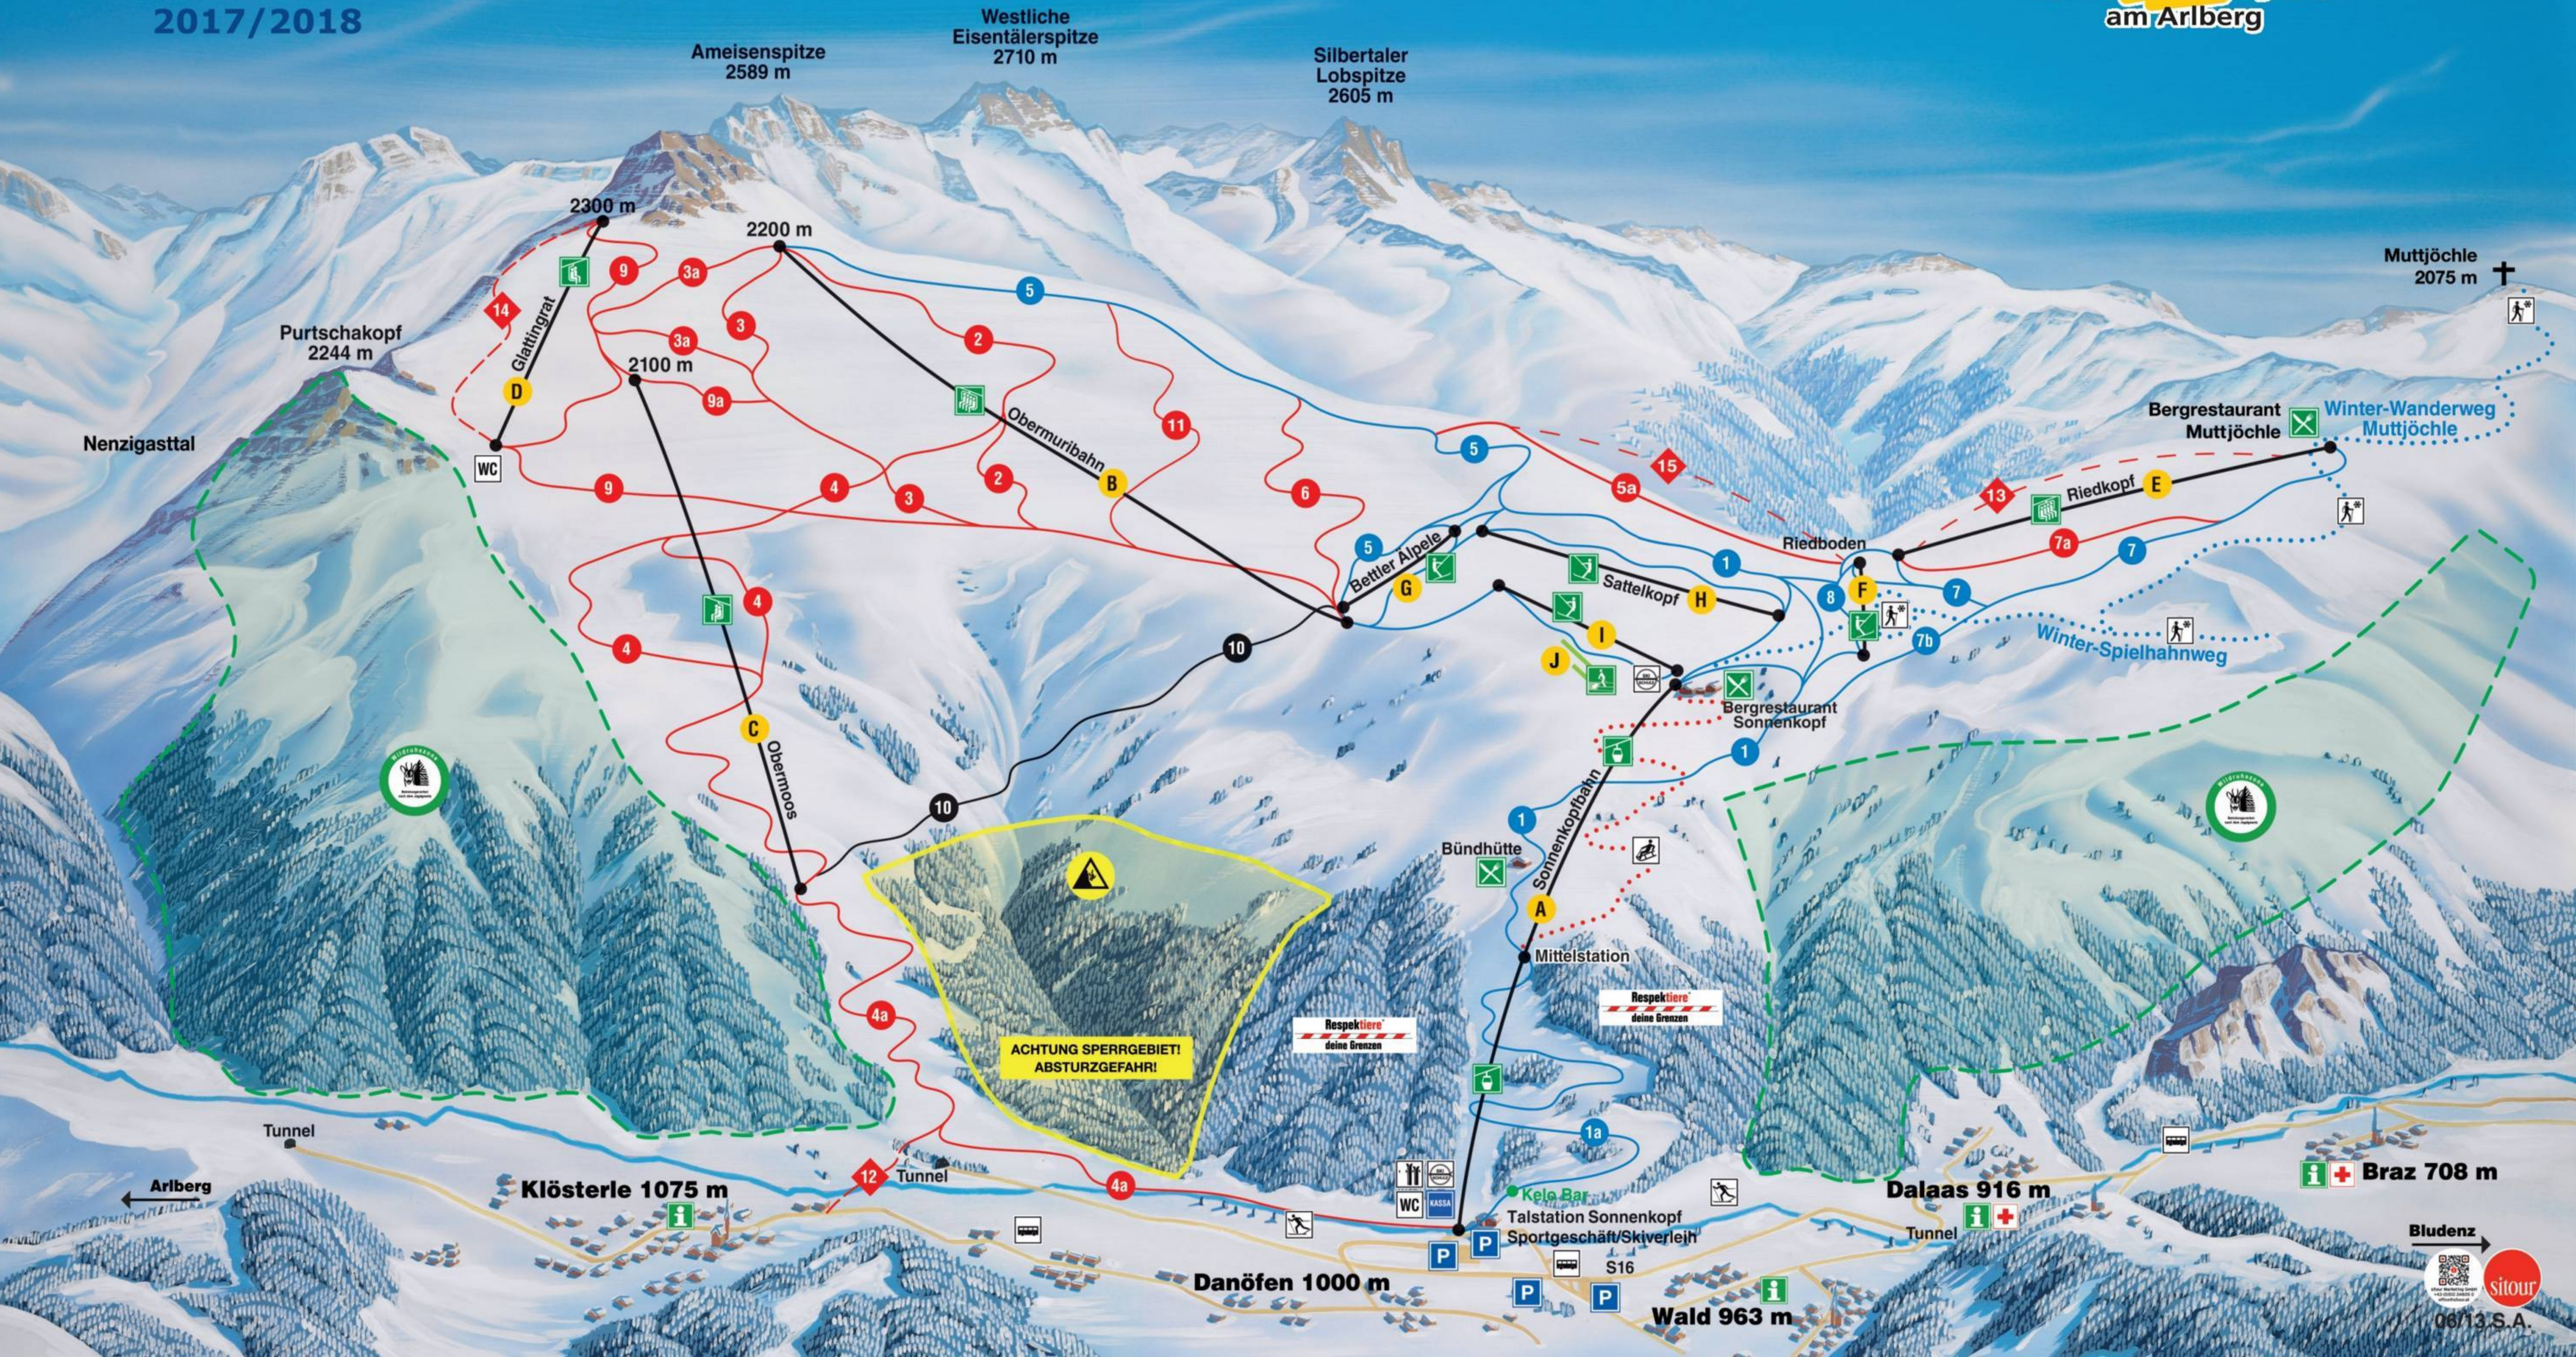

Vorarlberger
Pistengütesiegel

2017/2018

SONNENKOPF Klostertal

Das Familien-Skigebiet
am Arlberg

**ACHTUNG SPERRGEBIET!
ABSTURZGEFAHR!**

Respektiere
deine Grenzen

Respektiere
deine Grenzen

06/13 S.A.