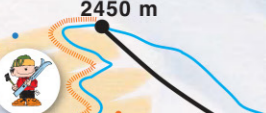

Cima Beltovo
Schöntaufspitze 3324 m

Cevedale 3769 m

Gran Zebro
Königspitze 3859 m

Zebro 3740 m

Ortles
Ortler 3905 m

Madritschjoch
Passo Madriccio

WILDPARK
PARCO ANIMALI

Kanzel Pulpito 2350 m

Verbindungspiste Kanzel-Seilbahn
Pista di collegamento Pulpito-Funivia

Beleuchtete Nachtrodelbahn - Nr.12 b
Pista notturna per slittino illuminata

Skikindergarten
Asilo neve

Sulden
Solda

Tenniscenter
Centro Tennis

K2 2350 m
Langenstein
Seggiovia Orso

LEGENDE | LEGENDA

Skiweg		collegamento
leicht		facile
mittelschwer		impegnativo
schwer		difficile
Fußgängerweg		sentiero pedonale
nicht präpariert		non preparato
Rodelbahn		pista per slittino
Höhenloipe		pista da fondo
Halfpipe mit Funpark perm. Boardercross		Halfpipe con funpark perm. boardercross perm.