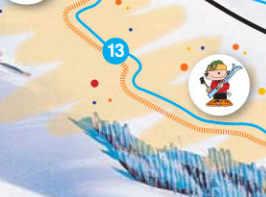

Cima Beltovo
Schöntaufspitze 3324 m

Cevedale 3769 m

Gran Zebro
Königspitze 3859 m

Zebro 3740 m

Ortles
Ortler 3905 m

Madritschjoch
Passo Madriccio

WILDPARK
PARCO ANIMALI

Kanzel Pulpito 2350 m

Verbindungspiste Kanzel-Seilbahn
Pista di collegamento Pulpito-Funivia

Beleuchtete Nachtrodelbahn - Nr.12 b
Pista notturna per slittino illuminata

Skikindergarten
Asilo neve

Sulden
Solda

Tenniscenter
Centro Tennis

K2 2350 m
Langenstein
Seggiovia Orso

LEGENDE | LEGENDA

Skiweg		collegamento
leicht		facile
mittelschwer		impegnativo
schwer		difficile
Fußgängerweg		sentiero pedonale
nicht präpariert		non preparato
Rodelbahn		pista per slittino
Höhenloipe		pista da fondo
Halfpipe mit Funpark perm. Boardercross		Halfpipe con funpark perm. boardercross perm.