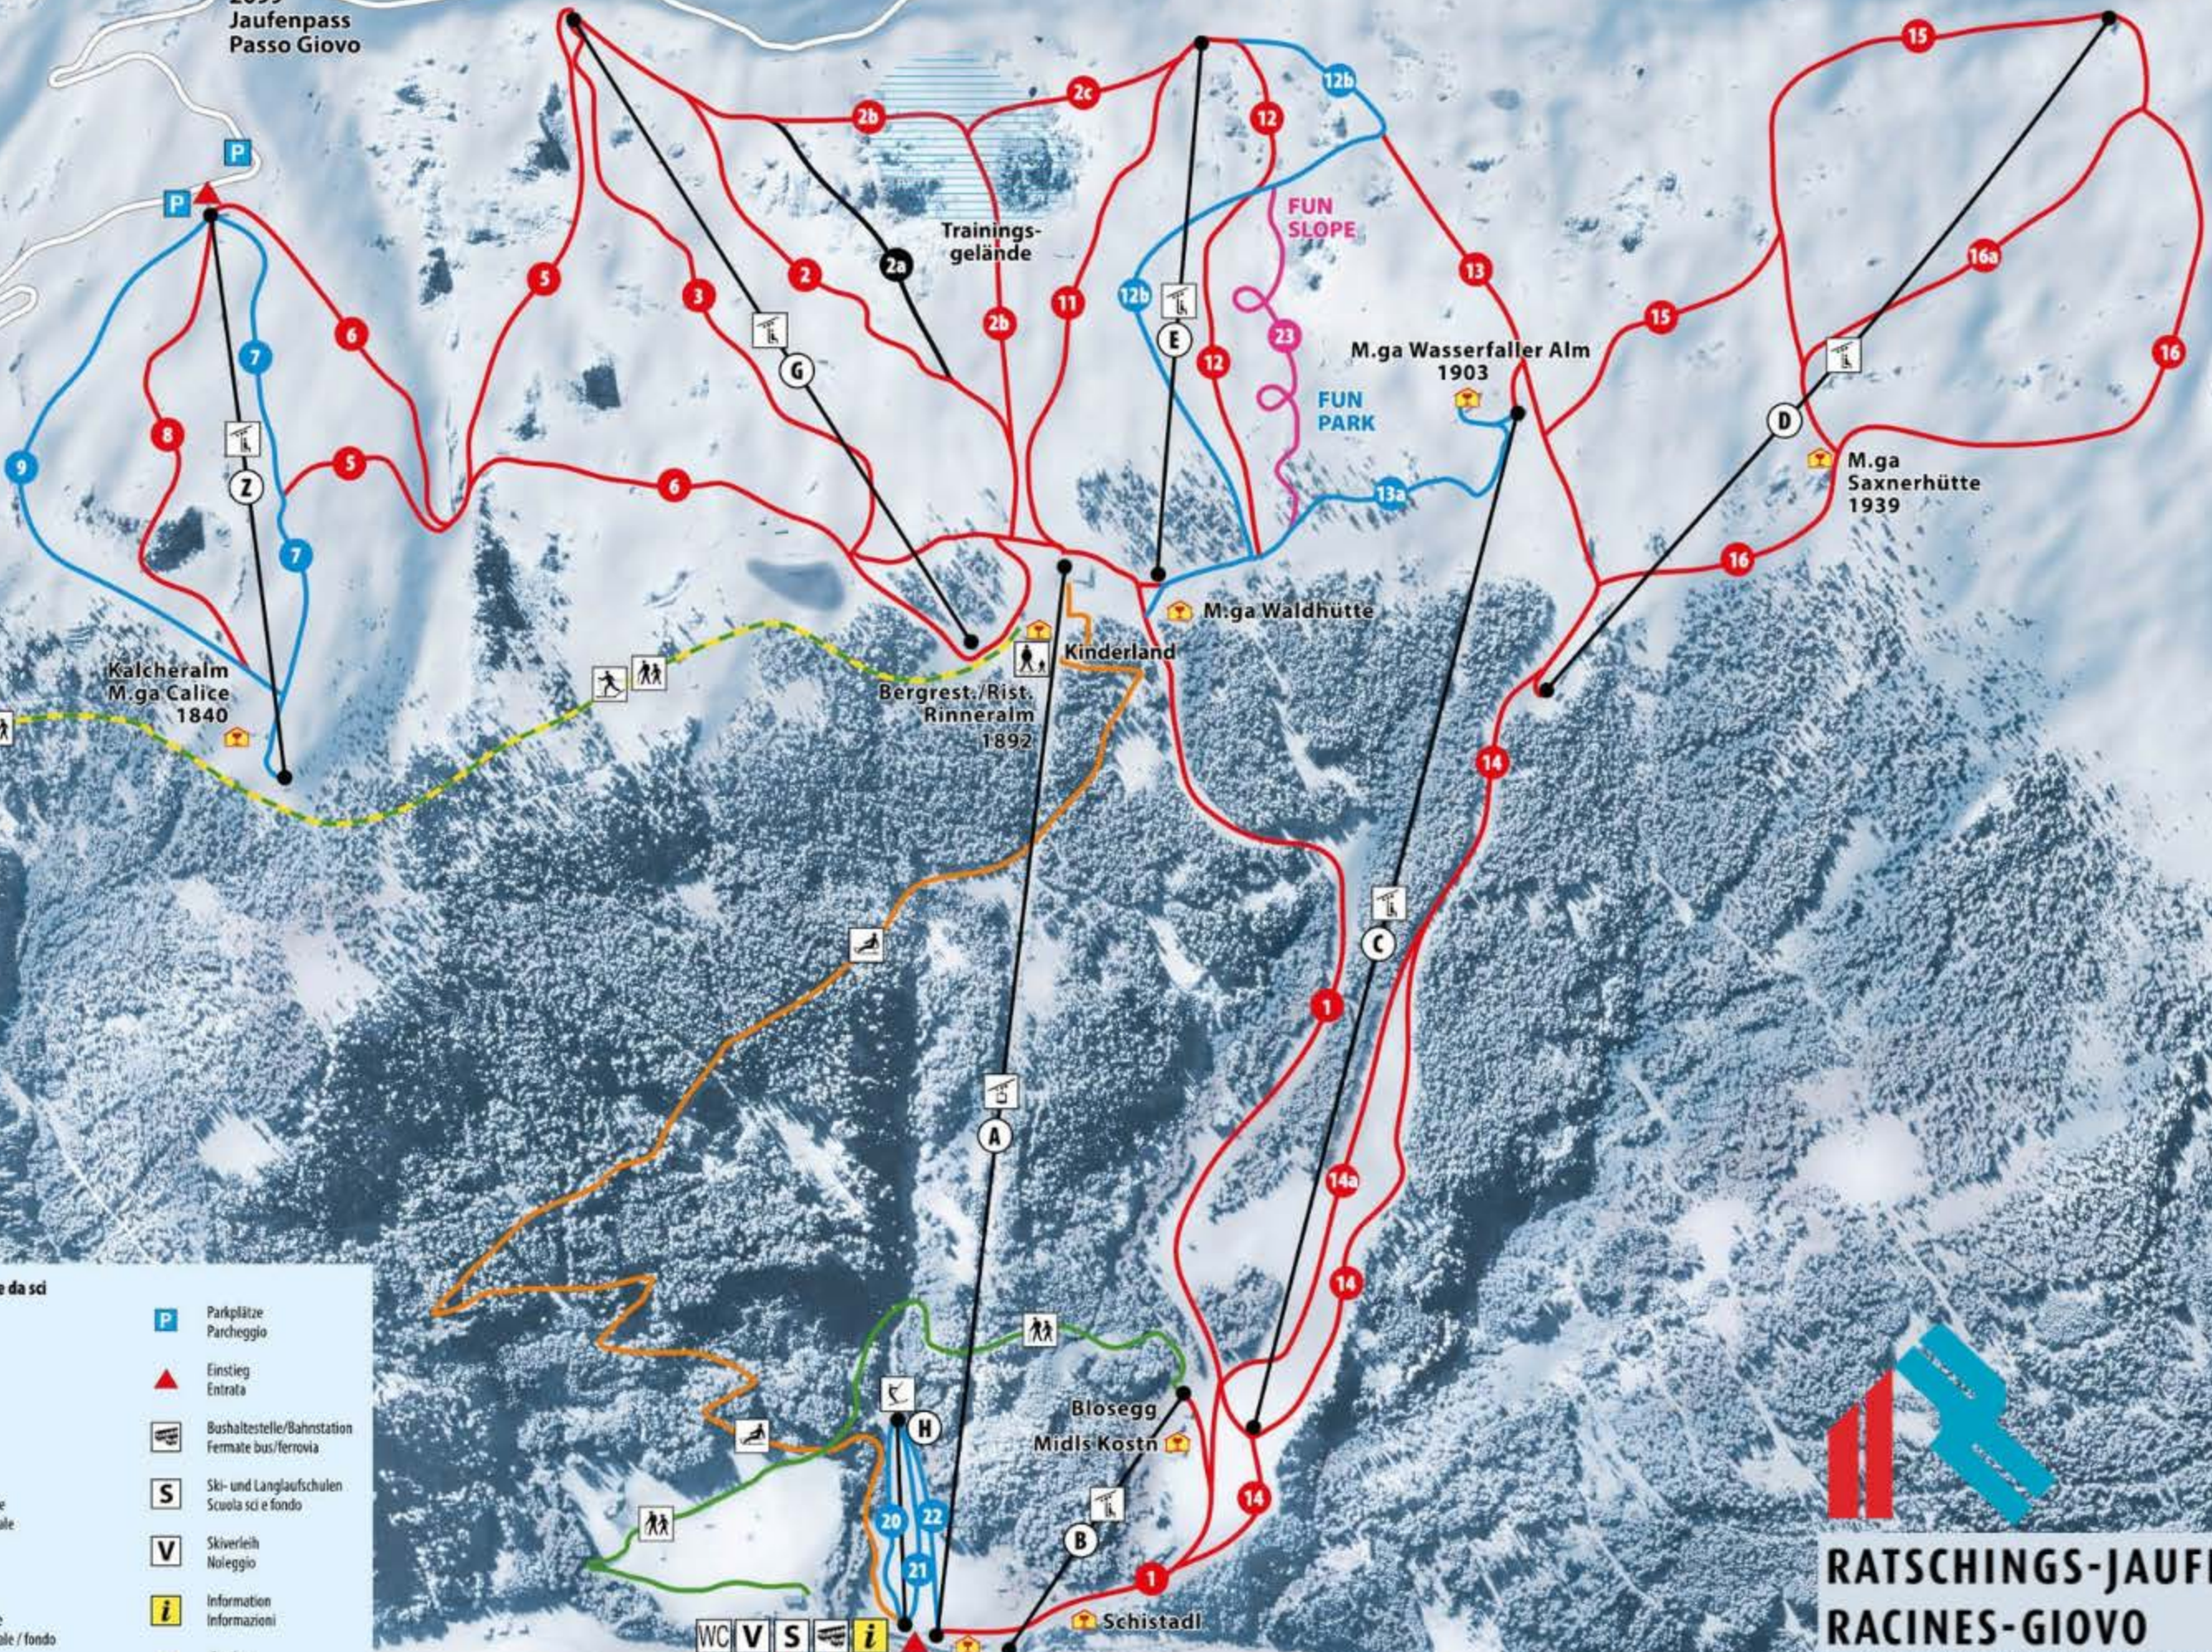

2099
Jaufenpass
Passo Giovo

Skipisten/piste da sci	
	leicht / facile
	mittel / media
	schwer / difficile
	Langlaufloipe / Pista da fondo
	Winterwanderwege / Passeggiata invernale
	Rodelbahnen / Pista slittino
	Wanderweg / Loipe / Passeggiata invernale / fondo
	WC/Umkleide WC
	Parkplätze / Parcheggio
	Einstieg / Entrata
	Bushaltestelle/Bahnstation / Fermate bus/ferrovia
	Ski- und Langlaufschulen / Scuola sci e fondo
	Skiverleih / Noleggio
	Information / Informazioni
	Gasthaus / Albergo

**RATSCHINGS-JAUHEN
RACINES-GIOVO**