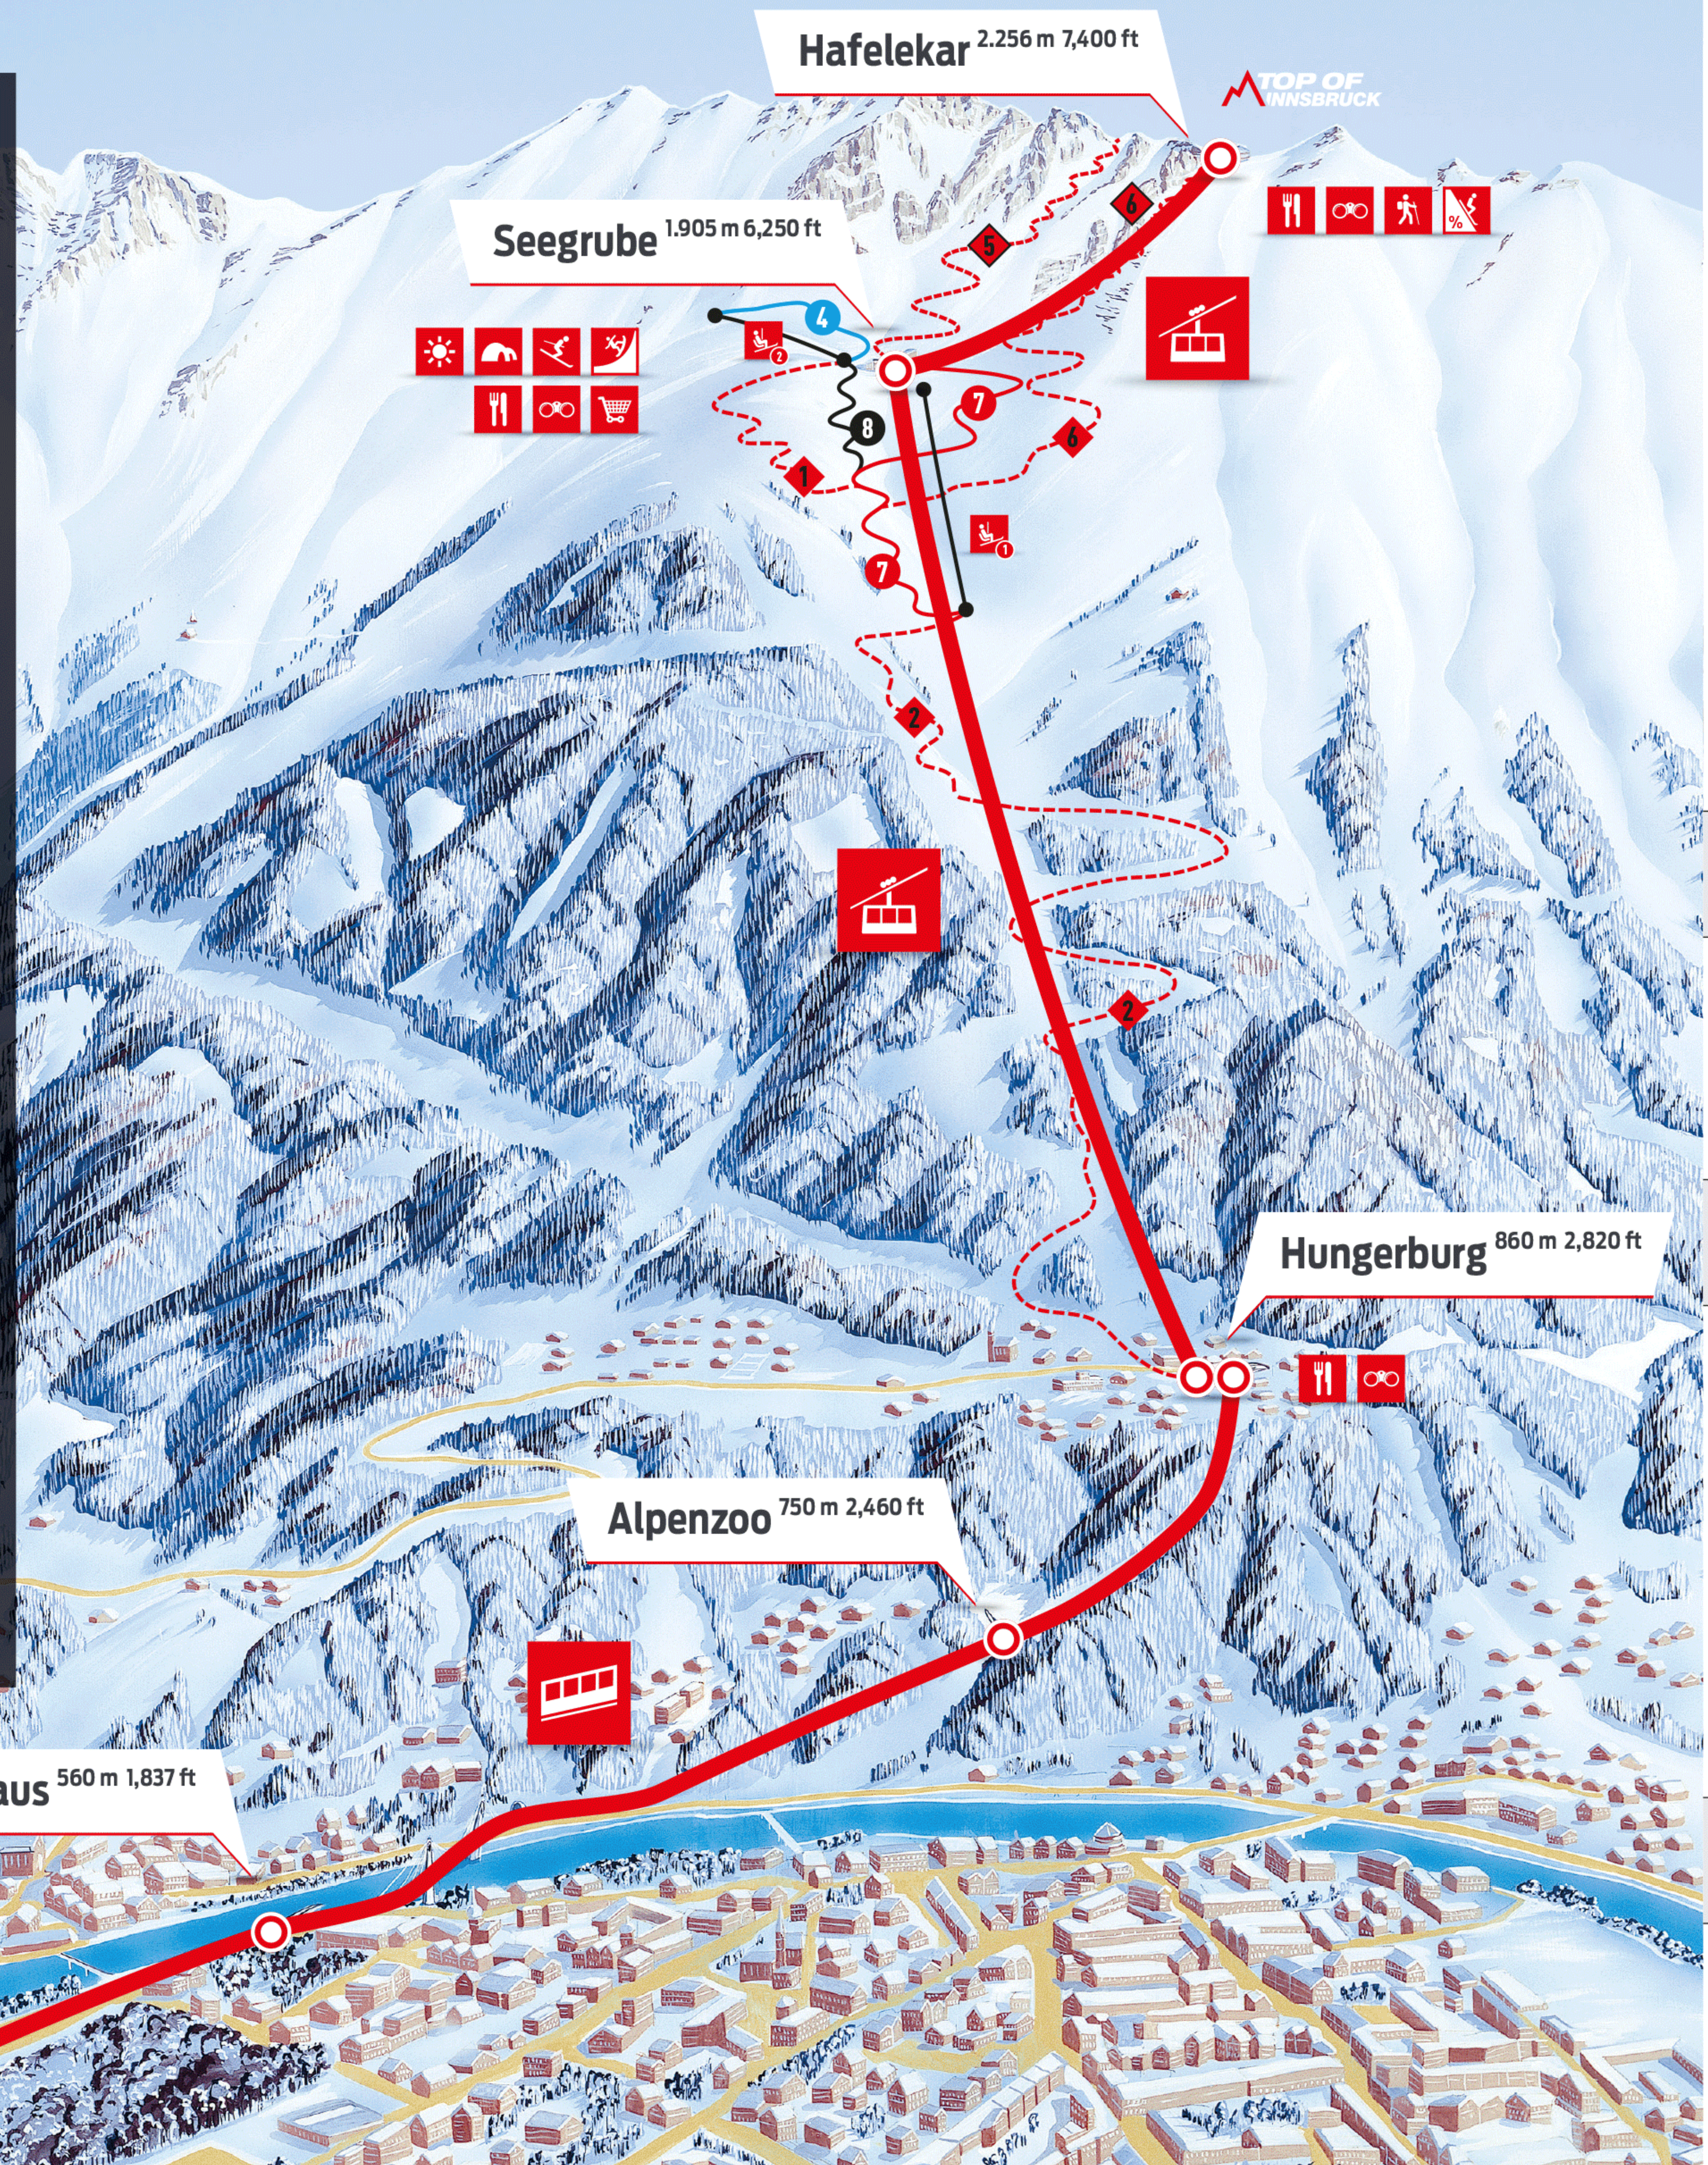

-  Hungerburgbahn
-  Seegrubenbahn
-  Hafelekarbahn
-  Doppelsessellift 3er Stütze
-  Doppelsessellift Frau-Hitt-Warte
-  Cloud 9 Iglu Bar
Cloud 9 Igloo Bar
-  Winterwandern
winter walking
-  Aussichtspunkt
vantage point
-  Gastronomie
restaurant
-  Skylinespark
snowpark
-  Parken
car parking

Pistenplan
Slope map

-  Karrinne
-  Seilbahnrinne
-  Übungshang
-  Kasermändl Tal
-  Osthang
-  Kurzes Tal
-  Langes Tal
-  Zweier Skiroute

Grafik: Emanuel Tomasini, Panorama: Stour

Hafelekar 2.256 m 7,400 ft

- Restaurant Karstube
- Aussichtspunkt *vantage point*
- Einstieg Seilbahnrinne *entry Seilbahnrinne*
- Einstieg Hafelekarrinne *entry Hafelekarrinne*

Seegrube 1.905 m 6,250 ft

- Restaurant Seegrube
- Sonnenterrasse *sun terrace*
- Depot Kästchen *lockers*
- Ski & Snowboardschule & Skiverleih *ski & snowboard school & ski rental*
- Nordkette Shop *souvenir shop*
- Zauberteppich Kid's Area *magic carpet*
- Aussichtspunkt *vantage point*
- Nordkette Skylinespark *snowpark*
- Cloud 9 Iglu Bar *Cloud 9 Igloo Bar*

Hungerburg 860 m 2,820 ft

- Café/Bar Hungerburg
- Café/Pension Alpina
- Panoramaterrasse *panoramic terrace*
- Seilbahnmuseum *cable car museum*