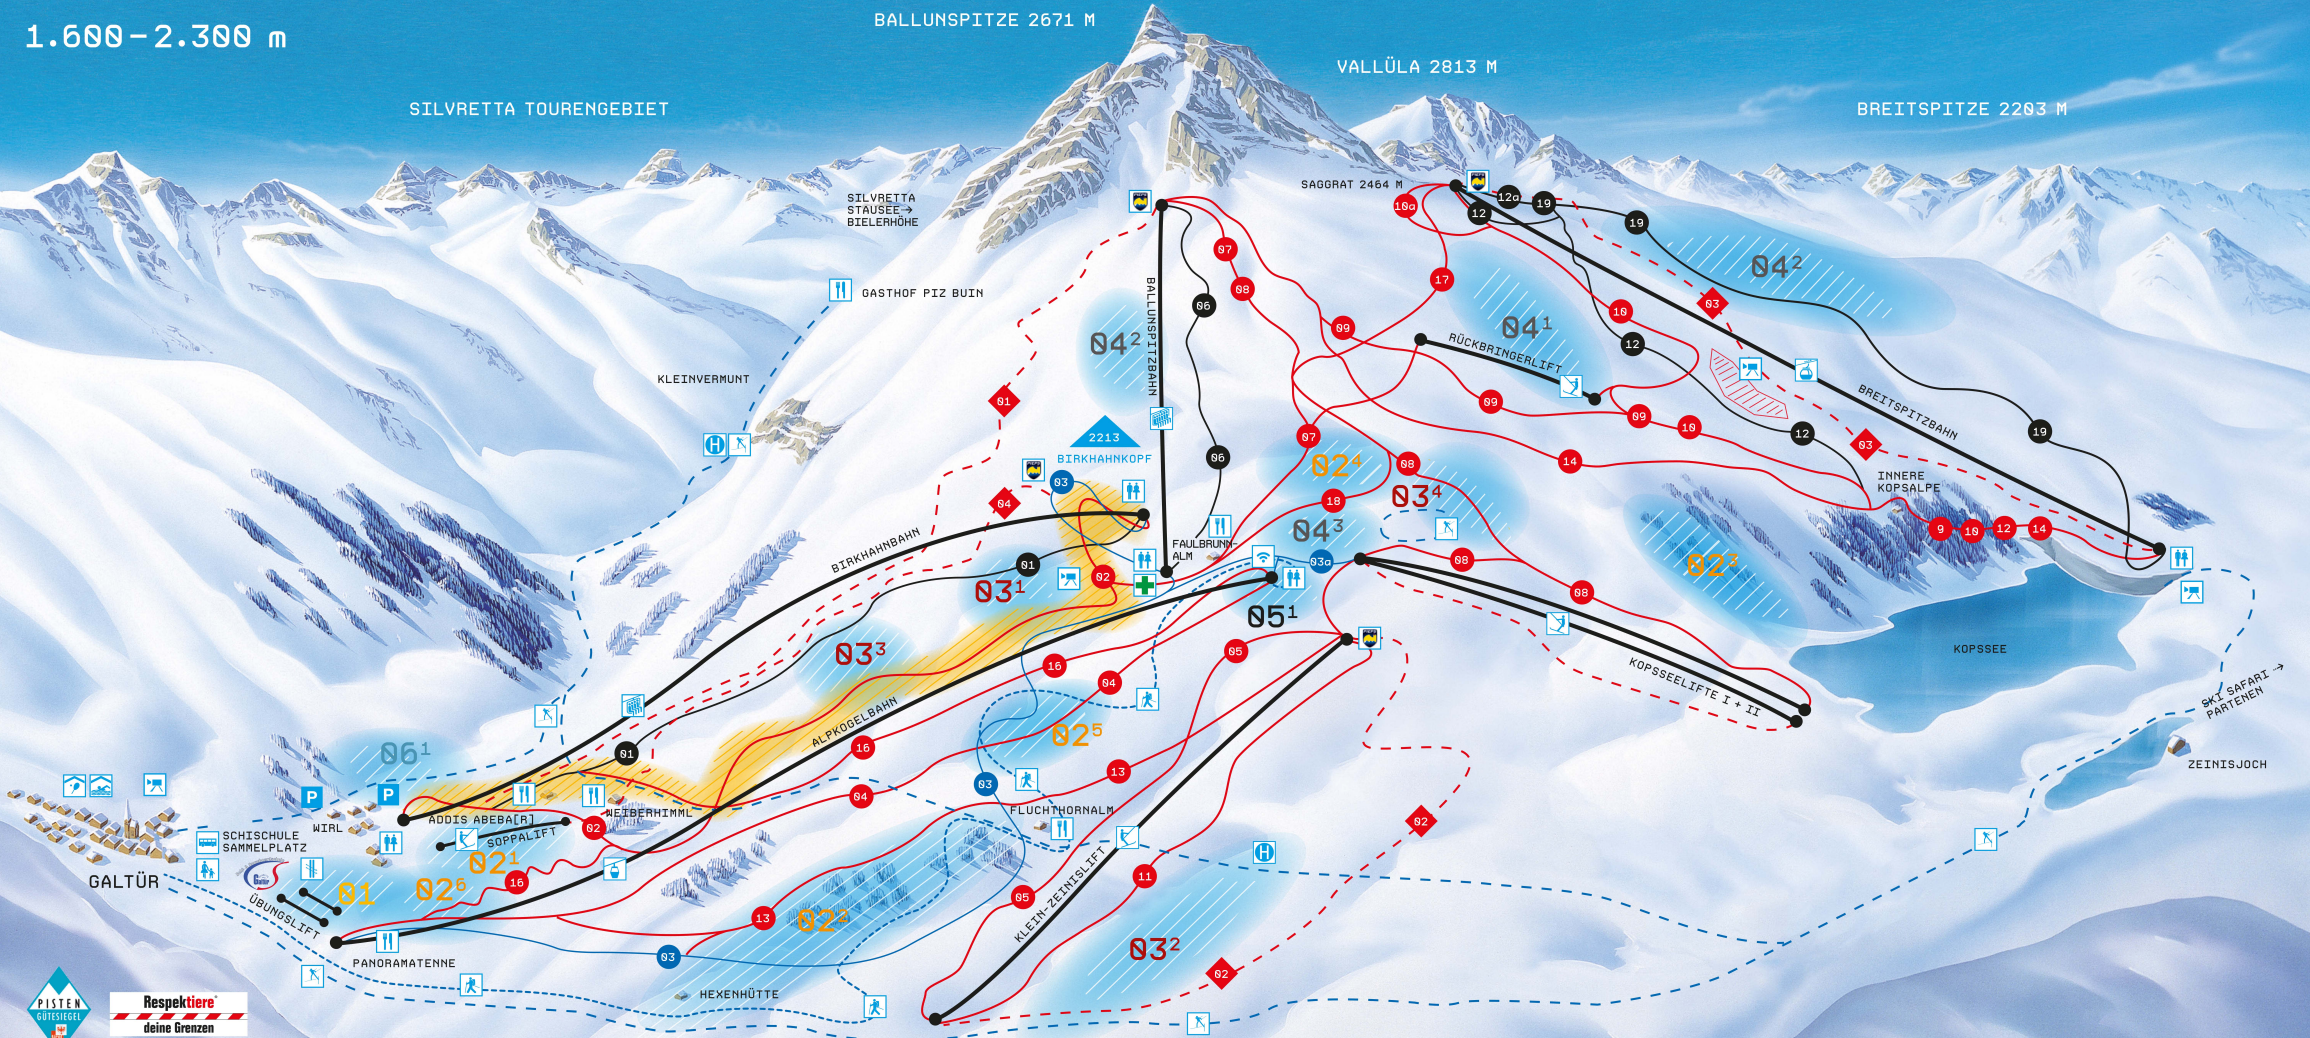

1.600 - 2.300 m

BALLUNSPITZE 2671 M

VALLÜLA 2813 M

BREITSPITZE 2203 M

SILVRETTE TOURENGEBIET

Achtung: Die Darstellung der Anlagen und Abfahrten entspricht nur dem ungefähren Verlauf. Beachten Sie die Pistenmarkierungen in der Natur!

Respektiere
deine Grenzen