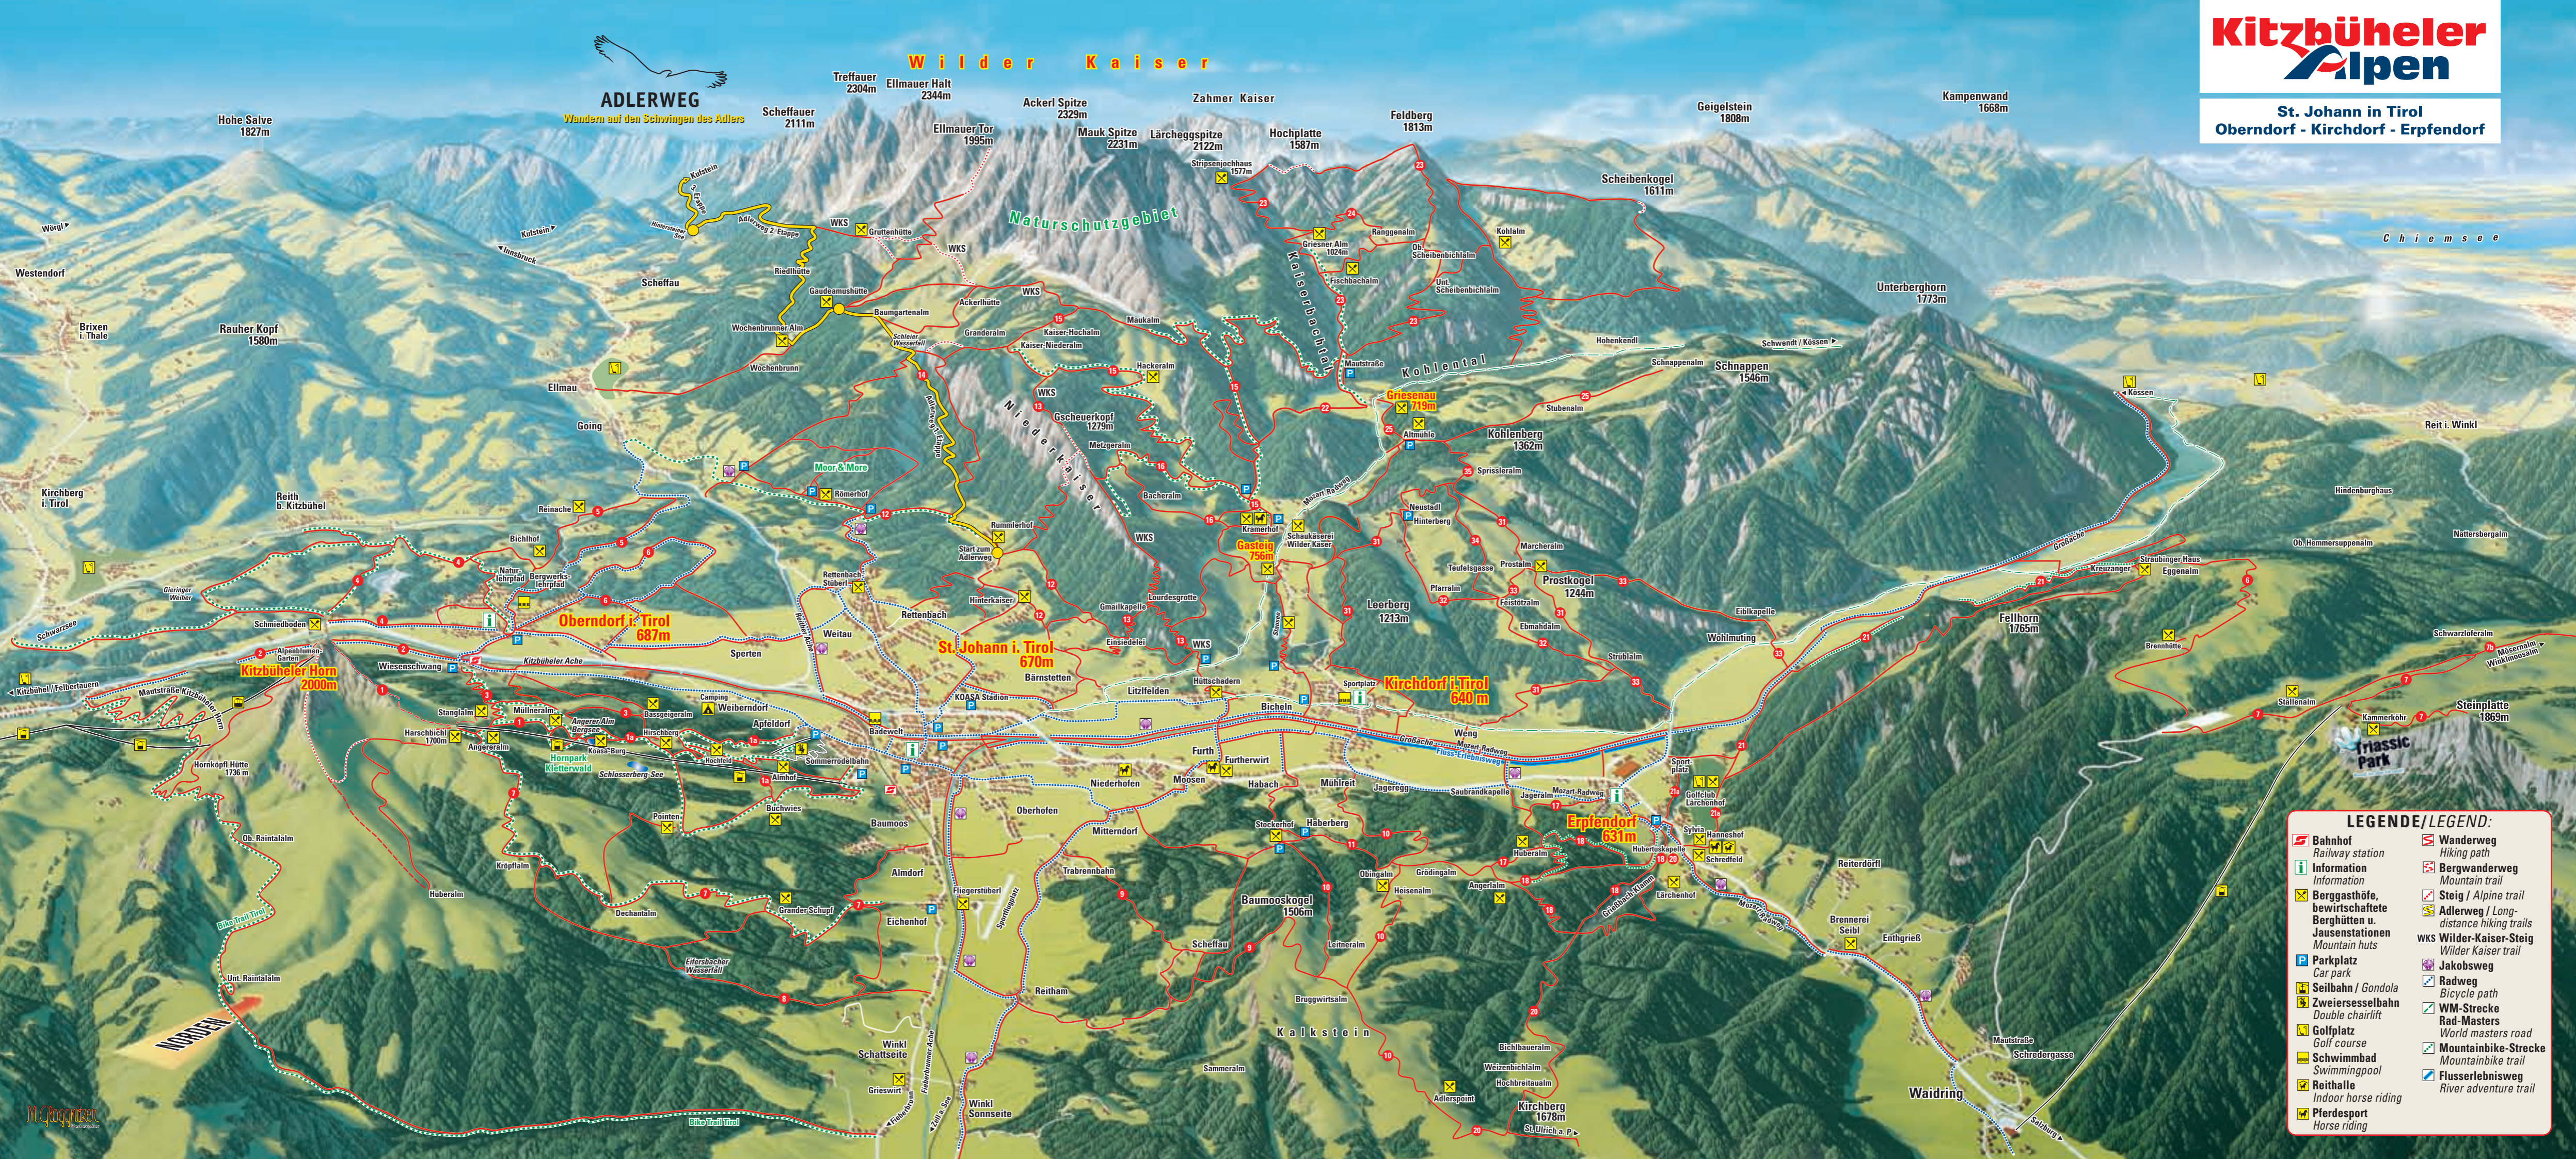

Wilder Kaiser

LEGENDE/LEGEND:

Bahnhof Railway station	Wanderweg Hiking path
Information Information	Bergwanderweg Mountain trail
Berggasthöte, bewirtschaftete Berghütten u. Jausenstationen Mountain huts	Steig / Alpine trail
Parkplatz Car park	Adlerweg / Long- distance hiking trails
Seilbahn / Gondola	wks Wilder-Kaiser-Steig Wilder Kaiser trail
Zweiersesselbahn Double chairlift	Jakobsweg
Golfplatz Golf course	Radweg Bicycle path
Schwimmbad Swimmingpool	WM-Strecke Rad-Masters World masters road
Reithalle Indoor horse riding	Mountainbike-Strecke Mountainbike trail
Pferdesport Horse riding	Flusserlebnisweg River adventure trail