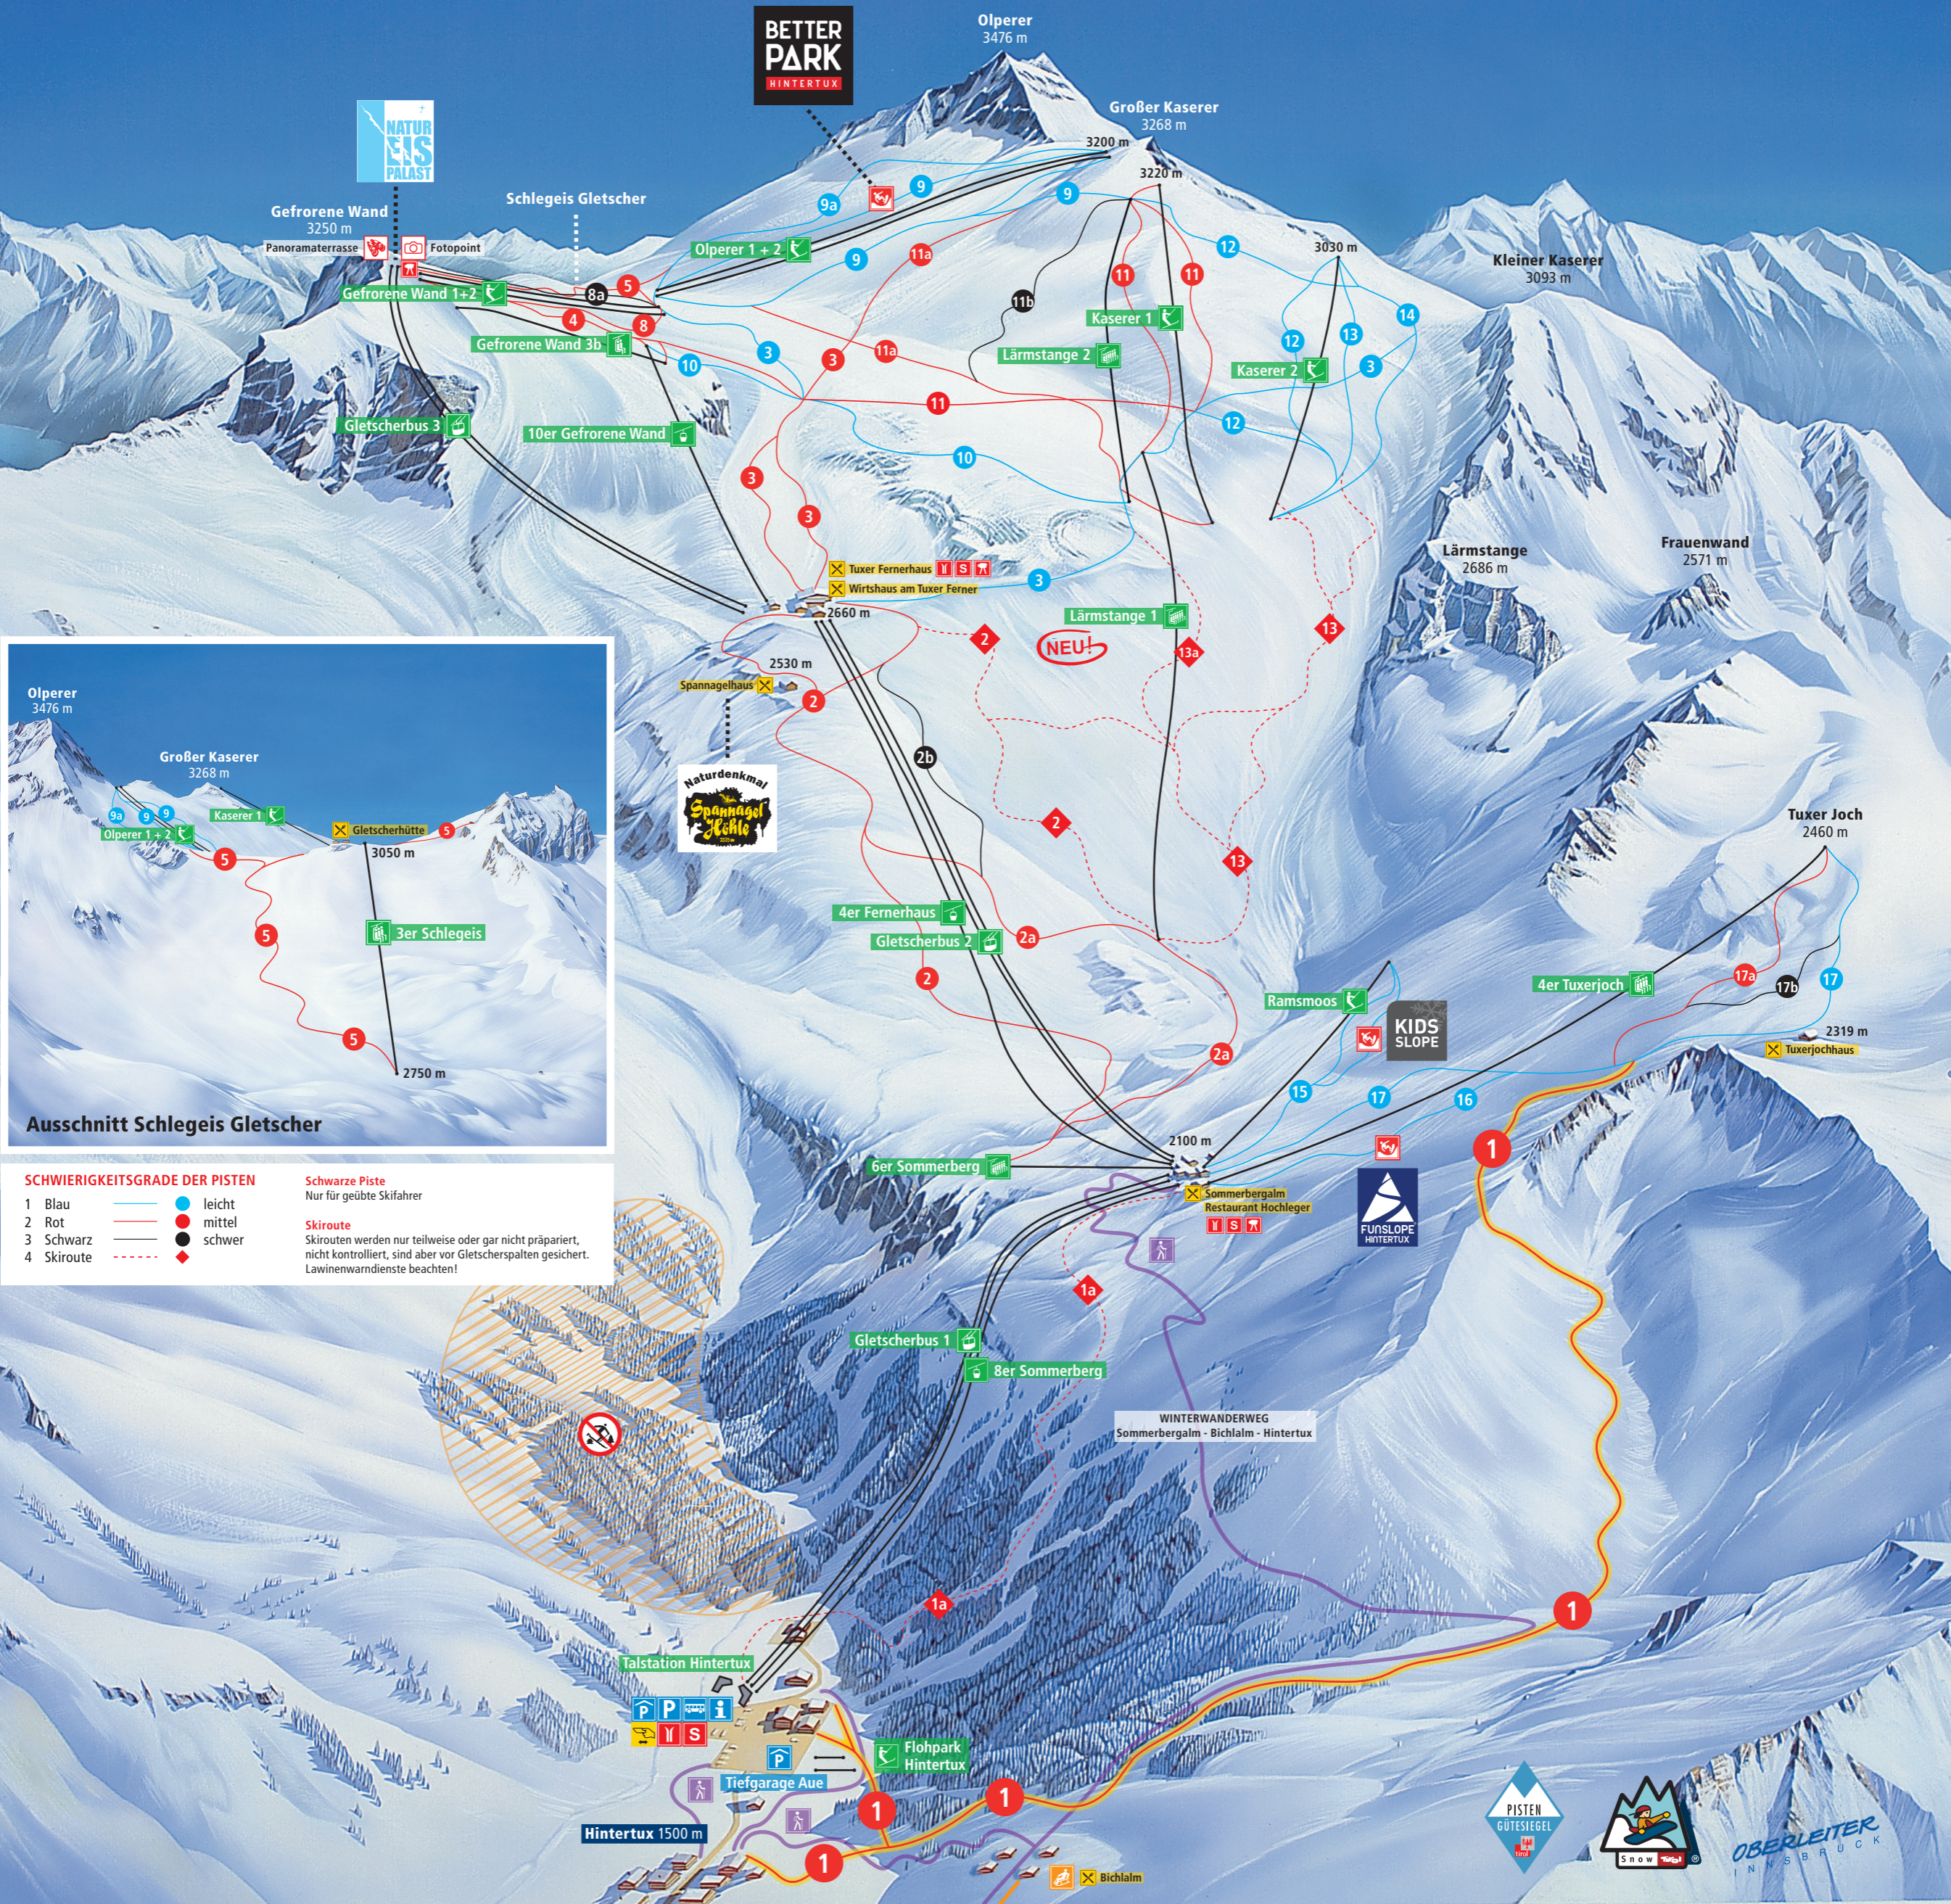

Hintertuxer Gletscher

ZILLERTAL · TIROL

BETTER PARK
HINTERTUX

SCHWIERIGKEITSGRADE DER PISTEN

- 1 Blau — leicht
- 2 Rot — mittel
- 3 Schwarz — schwer
- 4 Skiroute —

Schwarze Piste

Nur für geübte Skifahrer

Skiroute

Skirouten werden nur teilweise oder gar nicht präpariert, nicht kontrolliert, sind aber vor Gletscherspalten gesichert. Lawinenwarndienste beachten!