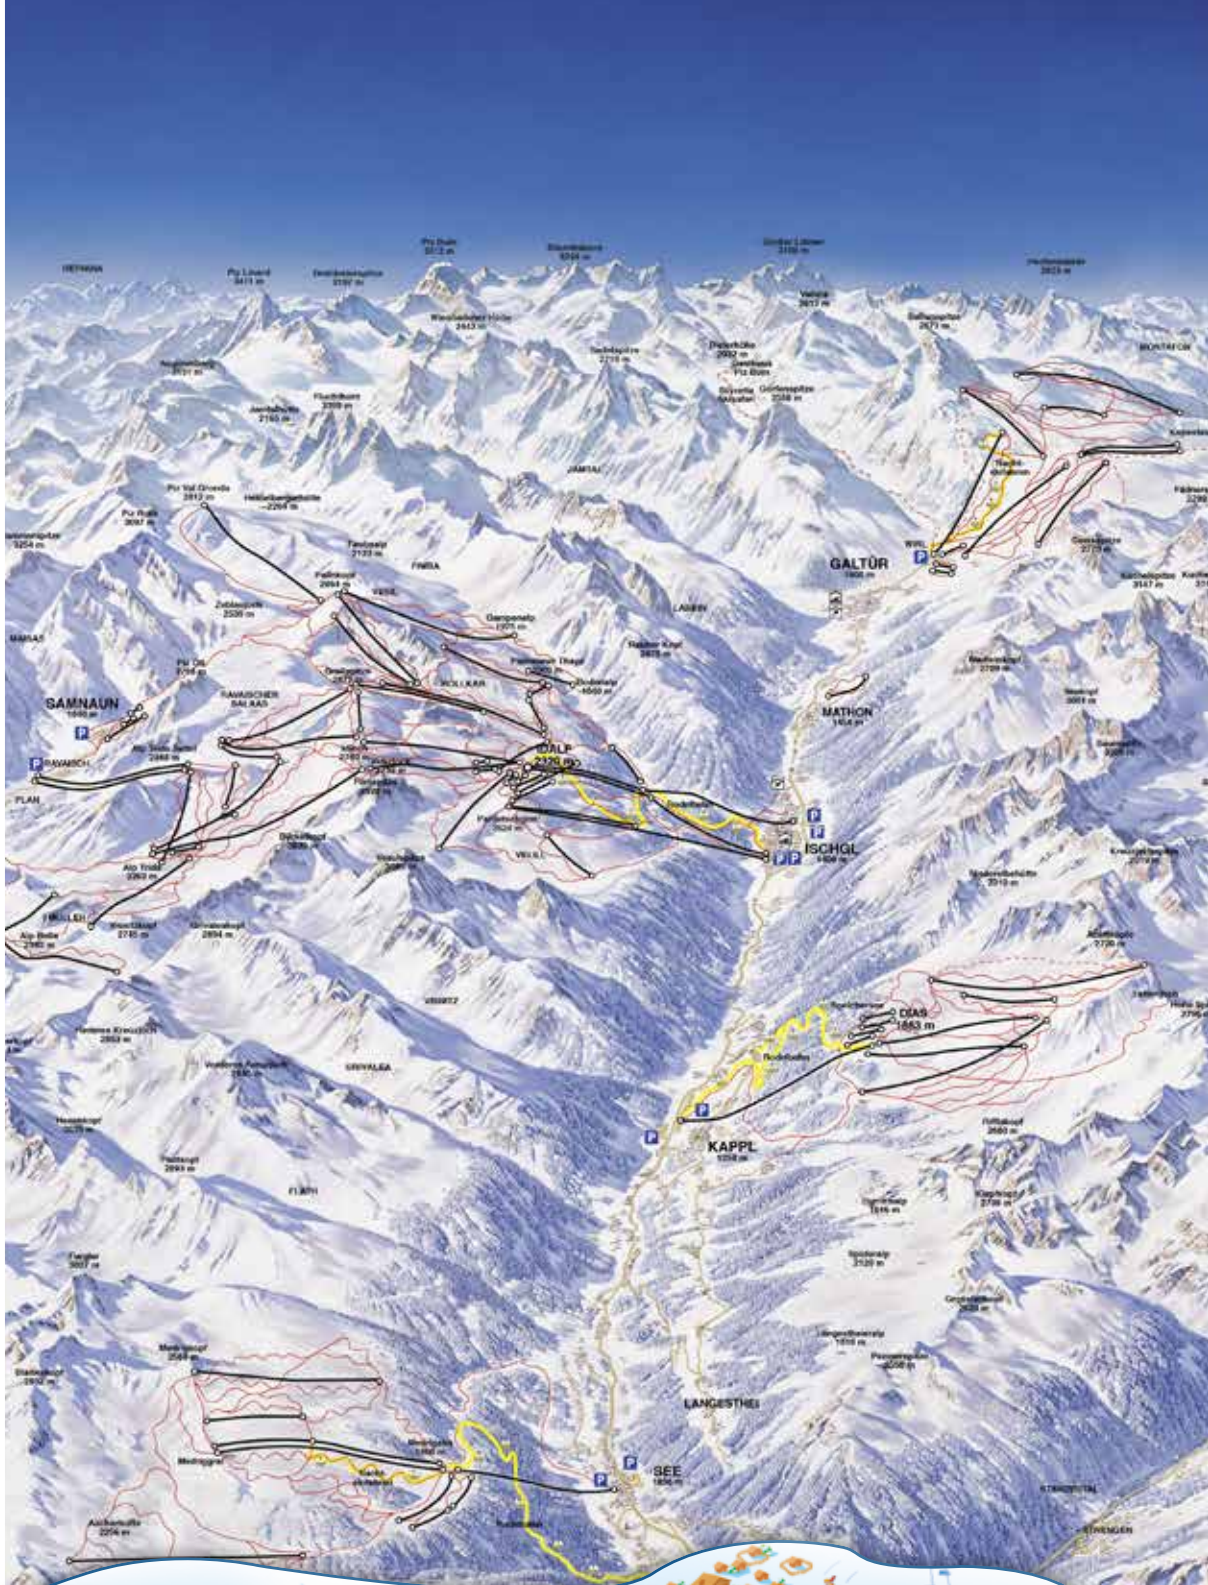

Paznaun Panorama