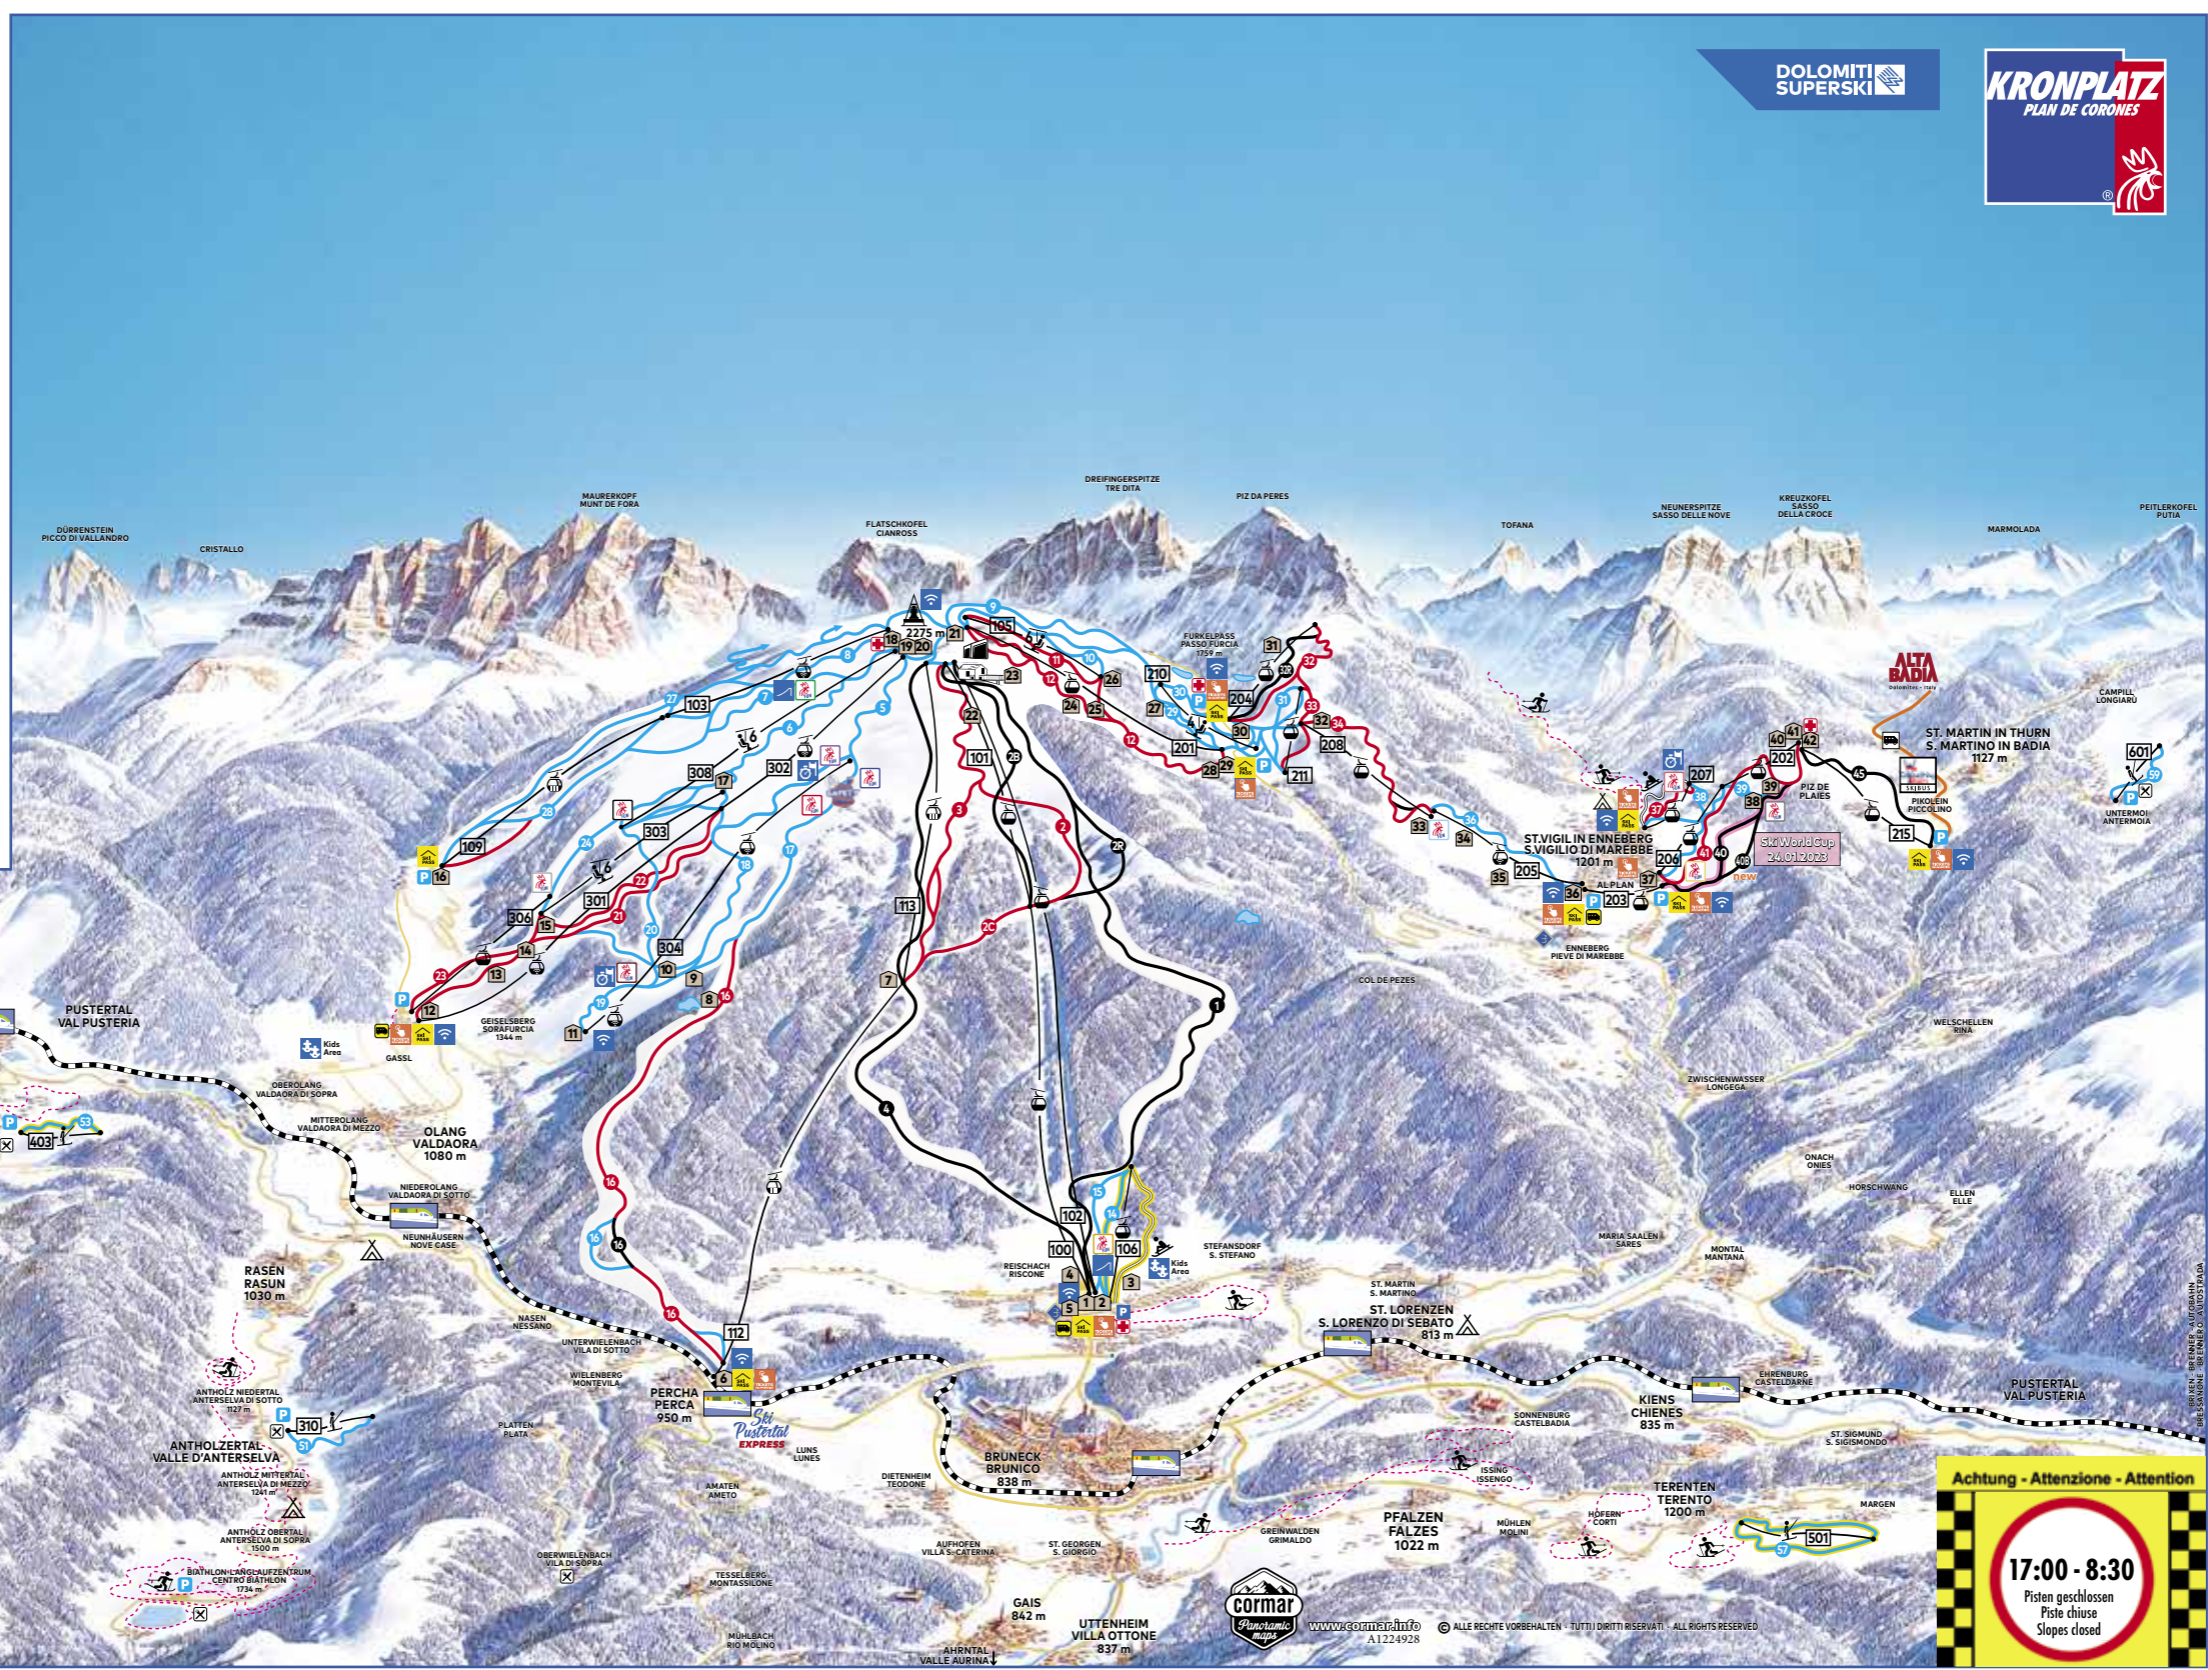

LEGENDE | LEGENDA | LEGEND

- Cable car with automatic coupling
- Cable car with heated seats
- Cable car with FREE WIFI
- Chairlift with automatic coupling
- Skilift | Sciovia | Skilift
- Rodelbahn | Pista per slittini | Luge run
- Automatic timing
- Schwer | Difficile | Difficult
- Mittelschwer | Media | Medium
- Leicht | Facile | Easy
- Bacino | Speichersee | Reservoir
- Kronplatz FUN
- Snowpark
- Restaurant/Bar | Ristorante/Bar
- Erste Hilfe | Pronto Soccorso | First Aid
- Parkplatz | Parcheggio | Car park
- Verkaufsstelle | Punto vendita | Sales office
- Ticket Self Service
- Concordia 2000
- Bancomat/ATM
- FREE WIFI
- MMM Coronas
- Lumen
- Playground Snow
- Speed Check
- Skimovie
- World Record
- Snowpark
- Miara Kids Area
- Self timer Cianross
- Kronplatz Cross
- JIB Park
- Photo Point Erta
- Kids Safety Park
- Photo Point Plateau

1 TREFF K1+2	6 TREFF RIED	11 FESTNER HÜTTE	16 MARCHNER HÜTTE	21 CORONES	26 SONNE PIZZA STOP	31 ÜCIA PICIO PRE	36 LA BRONTA	41 ÜCIA DA JÜ
2 K1	7 HERZL ALM	12 GASSL	17 GEISELSBERGER HÜTTE	22 CAI	27 ÜCIA BIVACCO	32 IFOP	37 CHI CIANEIS	42 ÜCIA AL CIR
3 DOLASILLA	8 MOOSBICHL ALM	13 NIEDEREGGER HÜTTE	18 KRON RESTAURANT	23 ALPINI RESTAURANT	28 GRAN FODA	33 SPACES	38 SOLESEID	
4 TENNE	9 PRACKEN HÜTTE	14 OBEREGGER HÜTTE	19 GIPFELRESTAURANT	24 GRAZIANI	29 PRADELLES	34 RIFFA	39 LA PARA	
5 GIGGERALM	10 HUBERALM	15 LORENZI	20 TREFF GIPFEL	25 PANORAMA	30 FURCIA CENTER	35 LE TABLÉ	40 COL D'ANCONA	